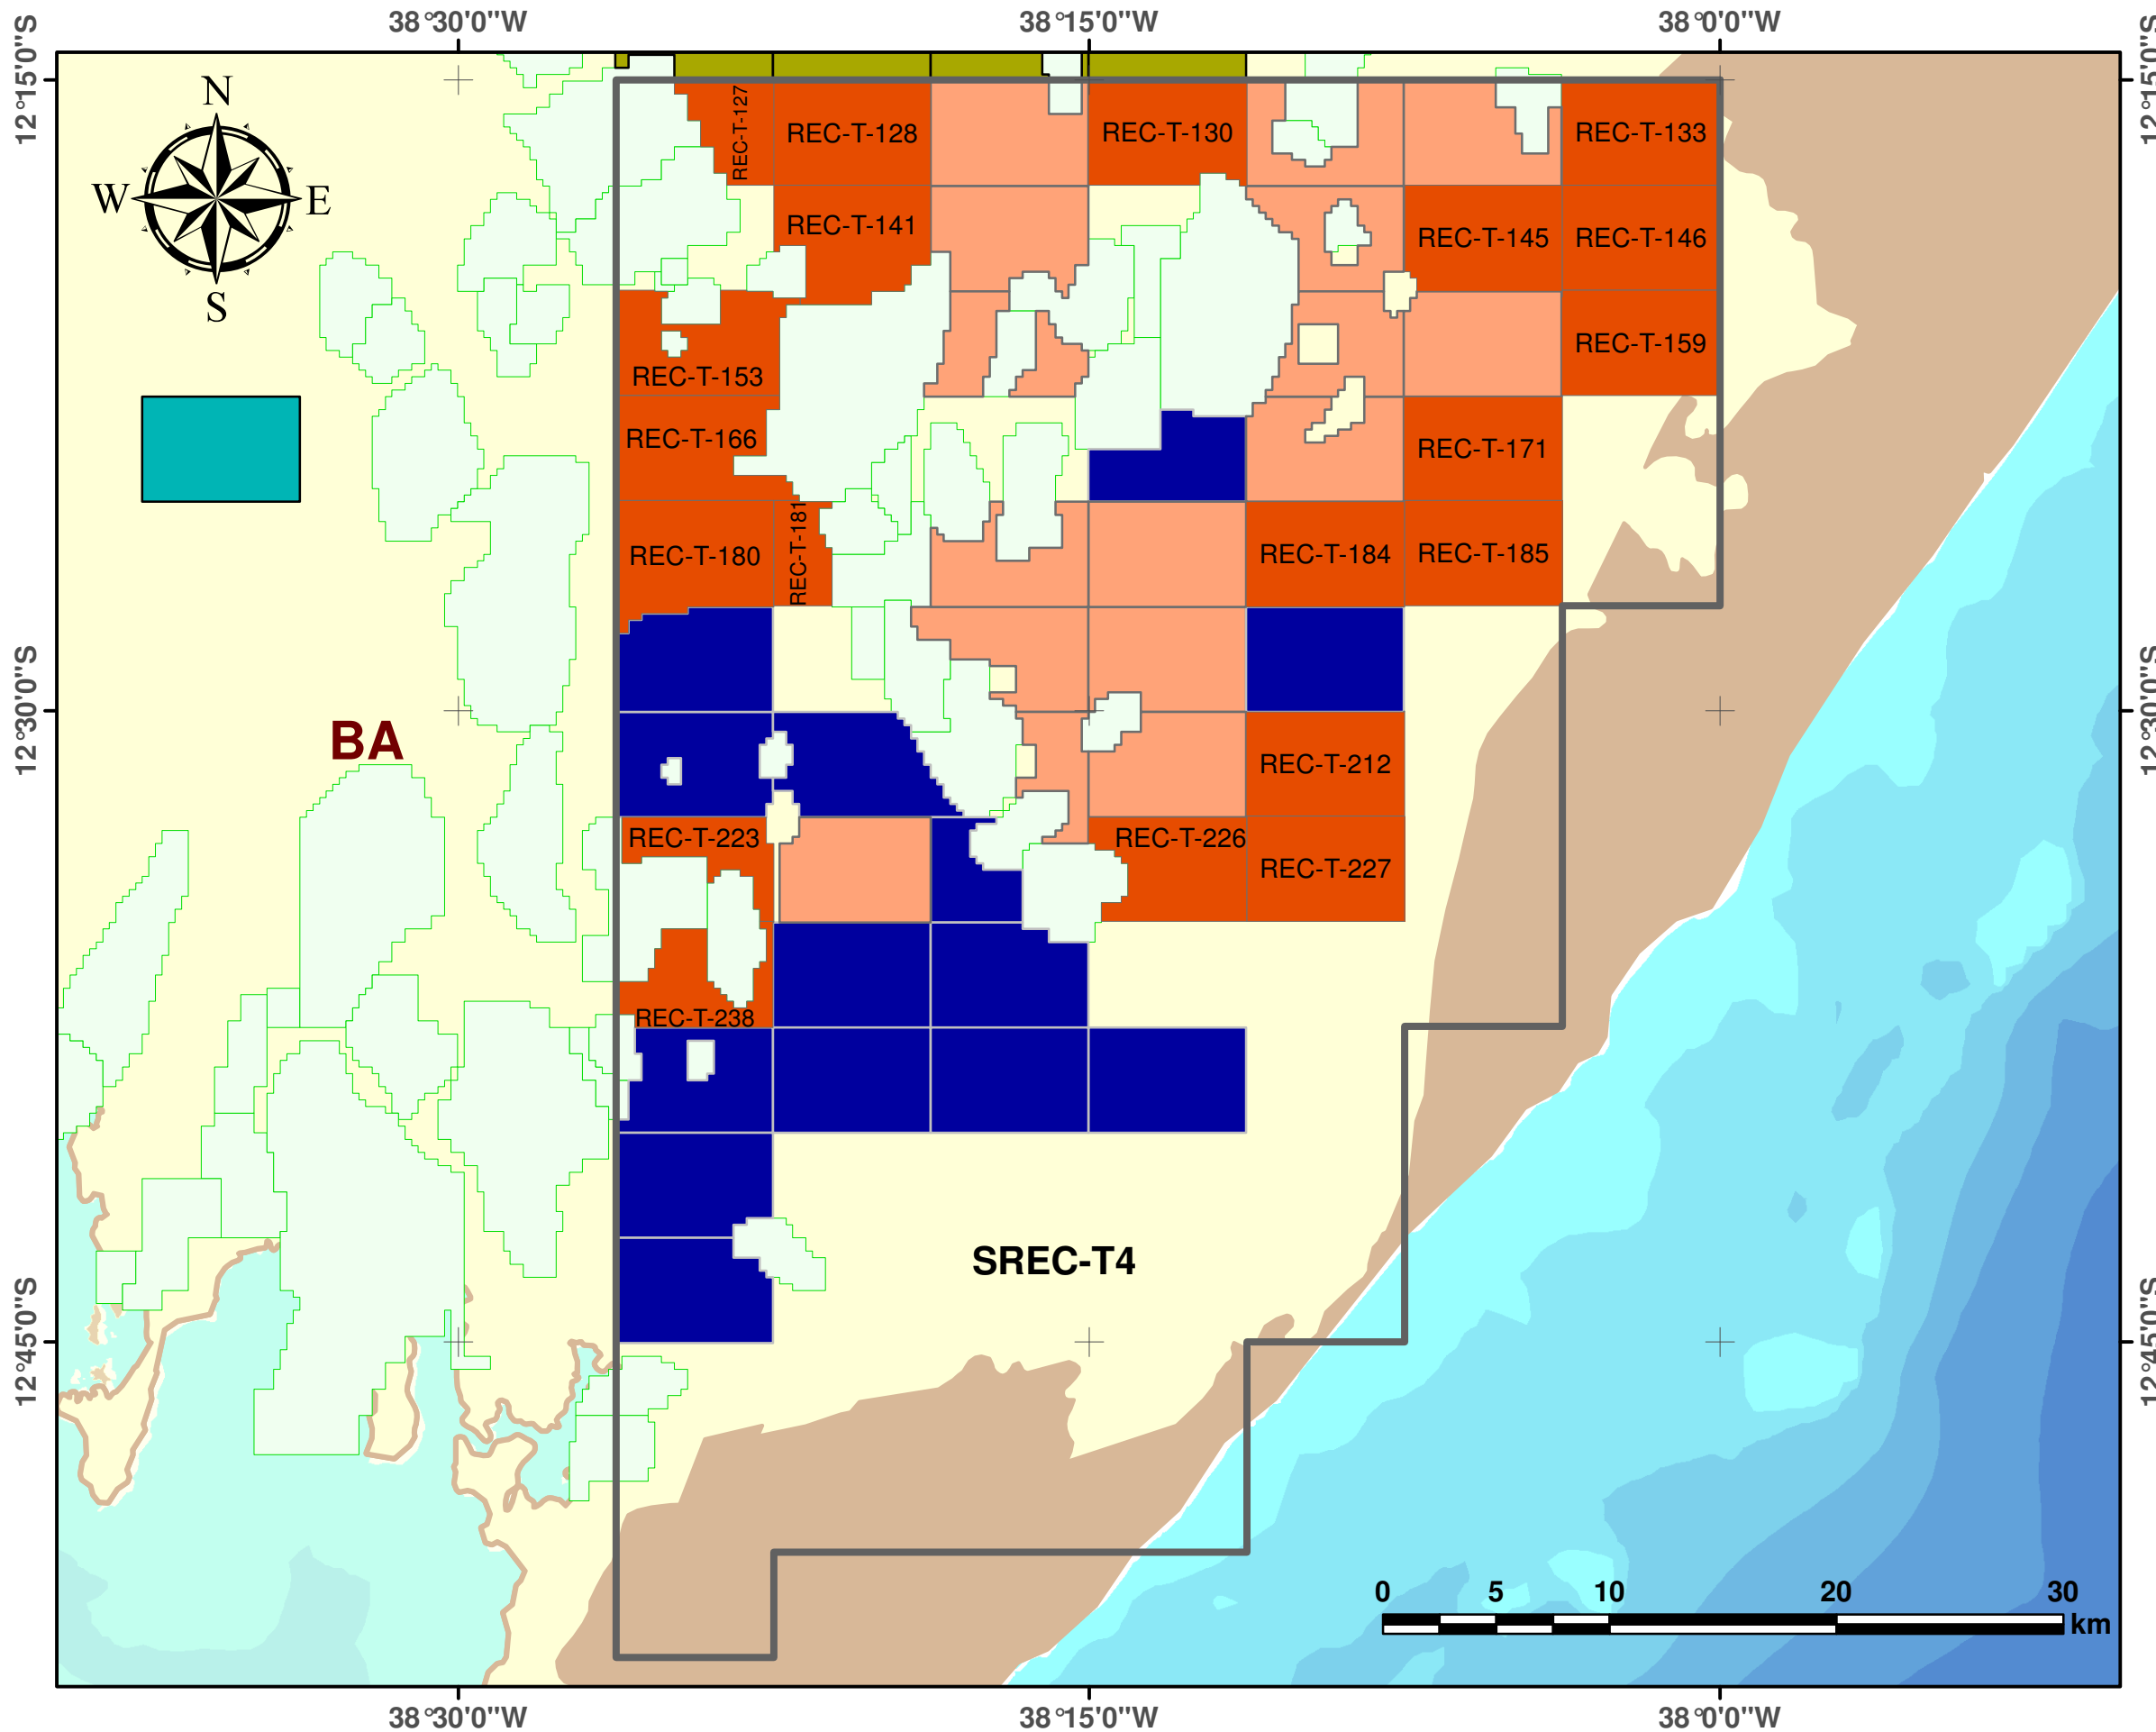

Blocos Exploratórios - Setor SREC-T4 - Bacia do Recôncavo

Exploratory Blocks - SREC-T4 Sector - Recôncavo Basin

Legenda / Legend

- Blocos Ofertados - Rodada 13 / Offered Blocks - Round 13
- Setor R13 / Sector R13
- Rodada 9 / Round 9
- Rodada 10 / Round 10
- Rodada 11 / Round 11
- Rodada 12 / Round 12
- Campos de Produção / Oil Fields
- Bacia Sedimentar / Sedimentary Basin
- Embasamento / Basement Units

DADOS DO MAPA:

Série "Mapas da Rodada 13"
Data de criação: 09/06/2015
Datum: SIRGAS 2000
Escala: 1:300.000

Equipe de Geoprocessamento
Superintendência de Dados Técnicos -SDT