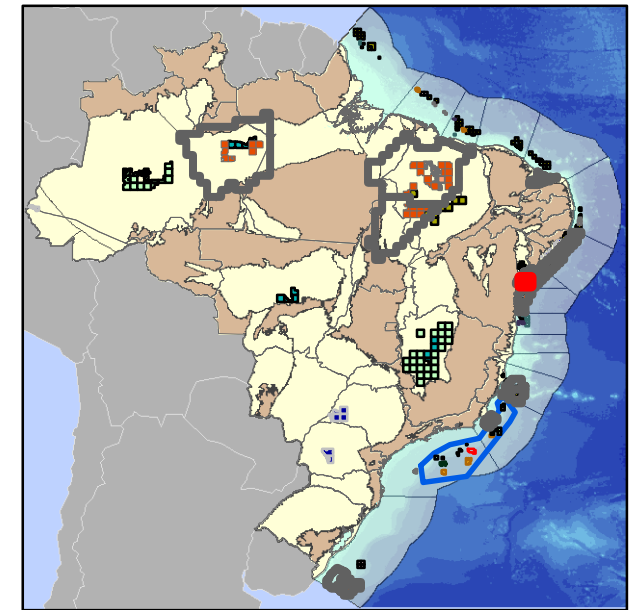

Blocos Exploratórios - Setor SREC-T4 - Bacia do Recôncavo

Exploratory Blocks - SREC-T4 Sector - Recôncavo Basin

Legenda / Legend

- Blocos Ofertados - Rodada 13 / Offered Blocks - Round 13
- Setor R13 / Sector R13
- Rodada 9 / Round 9
- Rodada 10 / Round 10
- Rodada 11 / Round 11
- Rodada 12 / Round 12
- Campos de Produção / Oil Fields
- Bacia Sedimentar / Sedimentary Basin
- Embasamento / Basement Units

DADOS DO MAPA:

Série "Mapas da Rodada 13"
Data de criação: 09/06/2015
Datum: SIRGAS 2000
Escala: 1:300.000

Equipe de Geoprocessamento
Superintendência de Dados Técnicos -SDT