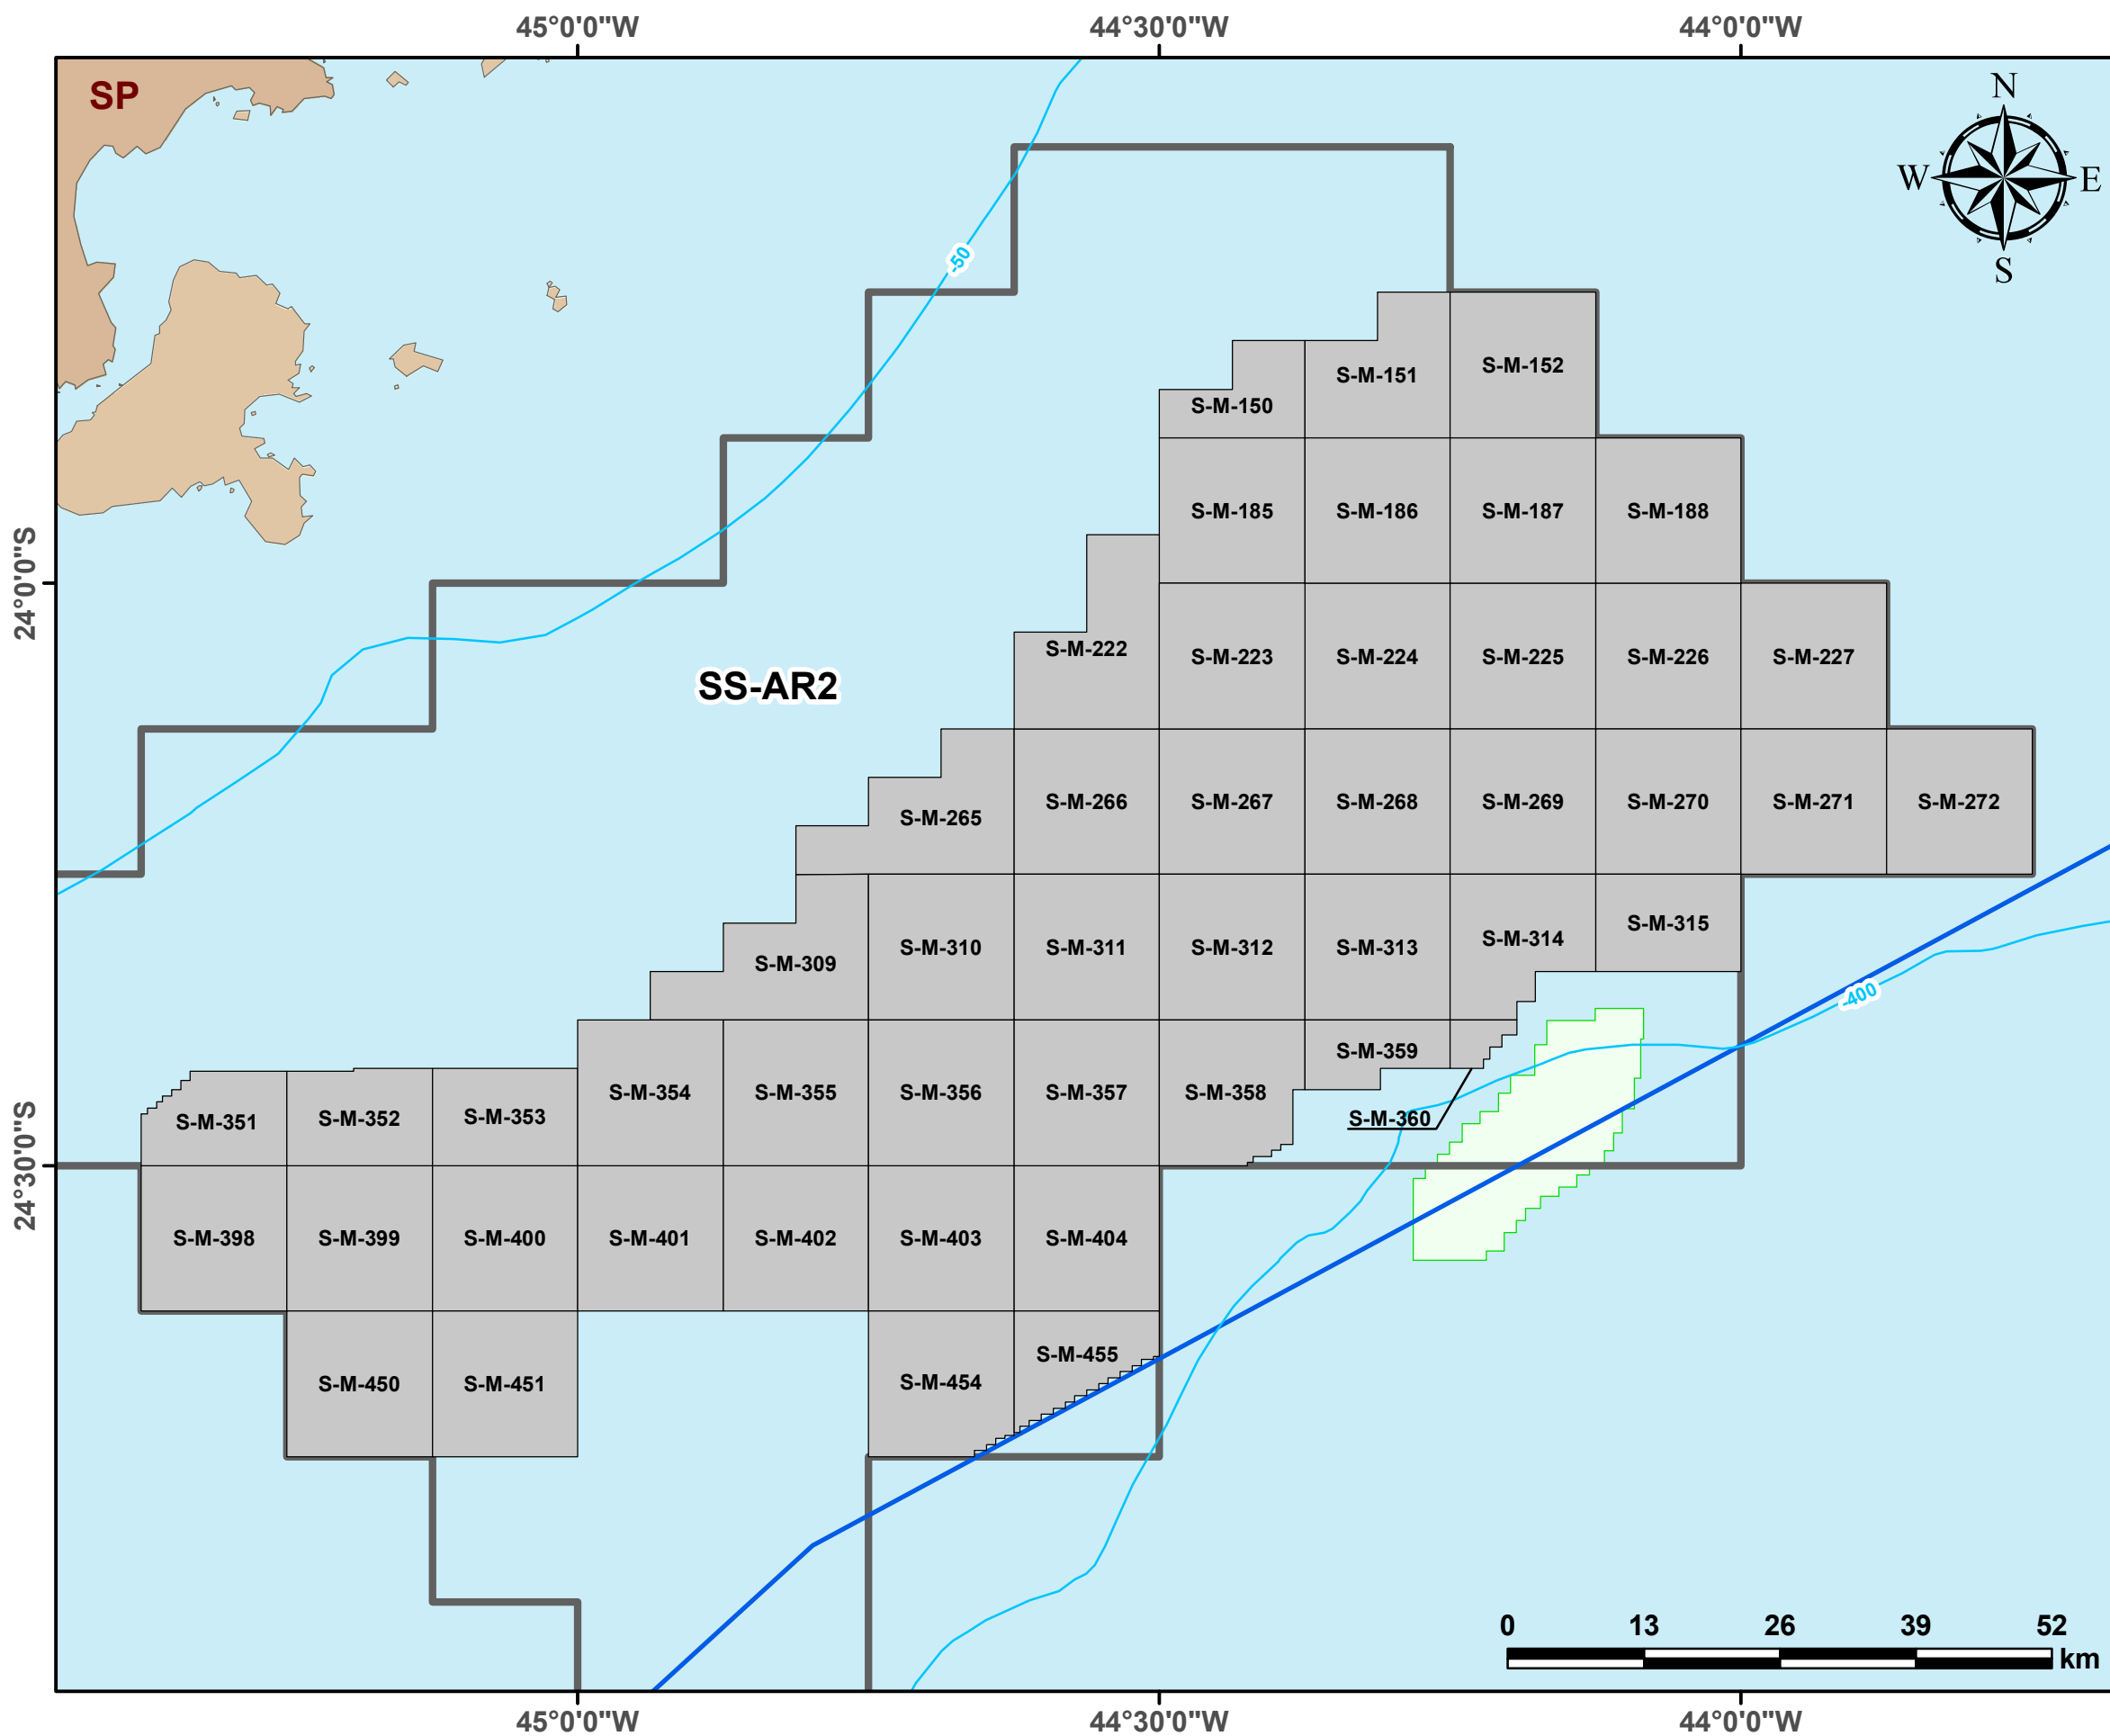

# Blocos Exploratórios - Setor SS-AR2 - Bacia de Santos

Exploratory Blocks - SS-AR2 Sector - Santos Basin

**Legenda / Legend**

-  Setores OP / PO Sectors
-  Área do Pré-sal / Presalt Area
-  Blocos Ofertados - RP / RP Offered Blocks
-  Campos de Produção / Oil Fields
-  Linhas Batimétricas / Bathymetric Lines
-  Bacia Sedimentar / Sedimentary Basin
-  Embasamento / Basement Units
-  Limites Estaduais / States Boundaries

Data de criação: 28/11/2017  
Datum: SIRGAS 2000  
Escala: 1:650.000

ANP/SDT