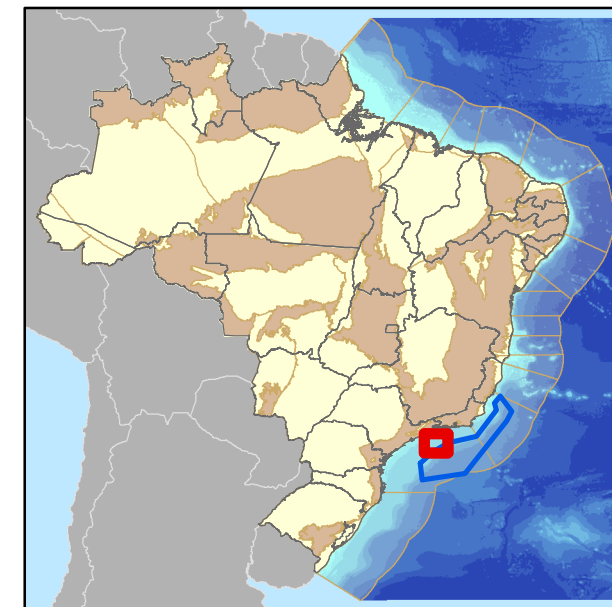

# Blocos Exploratórios - Setor SS-AR2 - Bacia de Santos

Exploratory Blocks - SS-AR2 Sector - Santos Basin

**Legenda / Legend**

-  Setores OP / PO Sectors
-  Área do Pré-sal / Presalt Area
-  Blocos Ofertados - RP / RP Offered Blocks
-  Campos de Produção / Oil Fields
-  Linhas Batimétricas / Bathymetric Lines
-  Bacia Sedimentar / Sedimentary Basin
-  Embasamento / Basement Units
-  Limites Estaduais / States Boundaries

Data de criação: 28/11/2017  
Datum: SIRGAS 2000  
Escala: 1:650.000

ANP/SDT