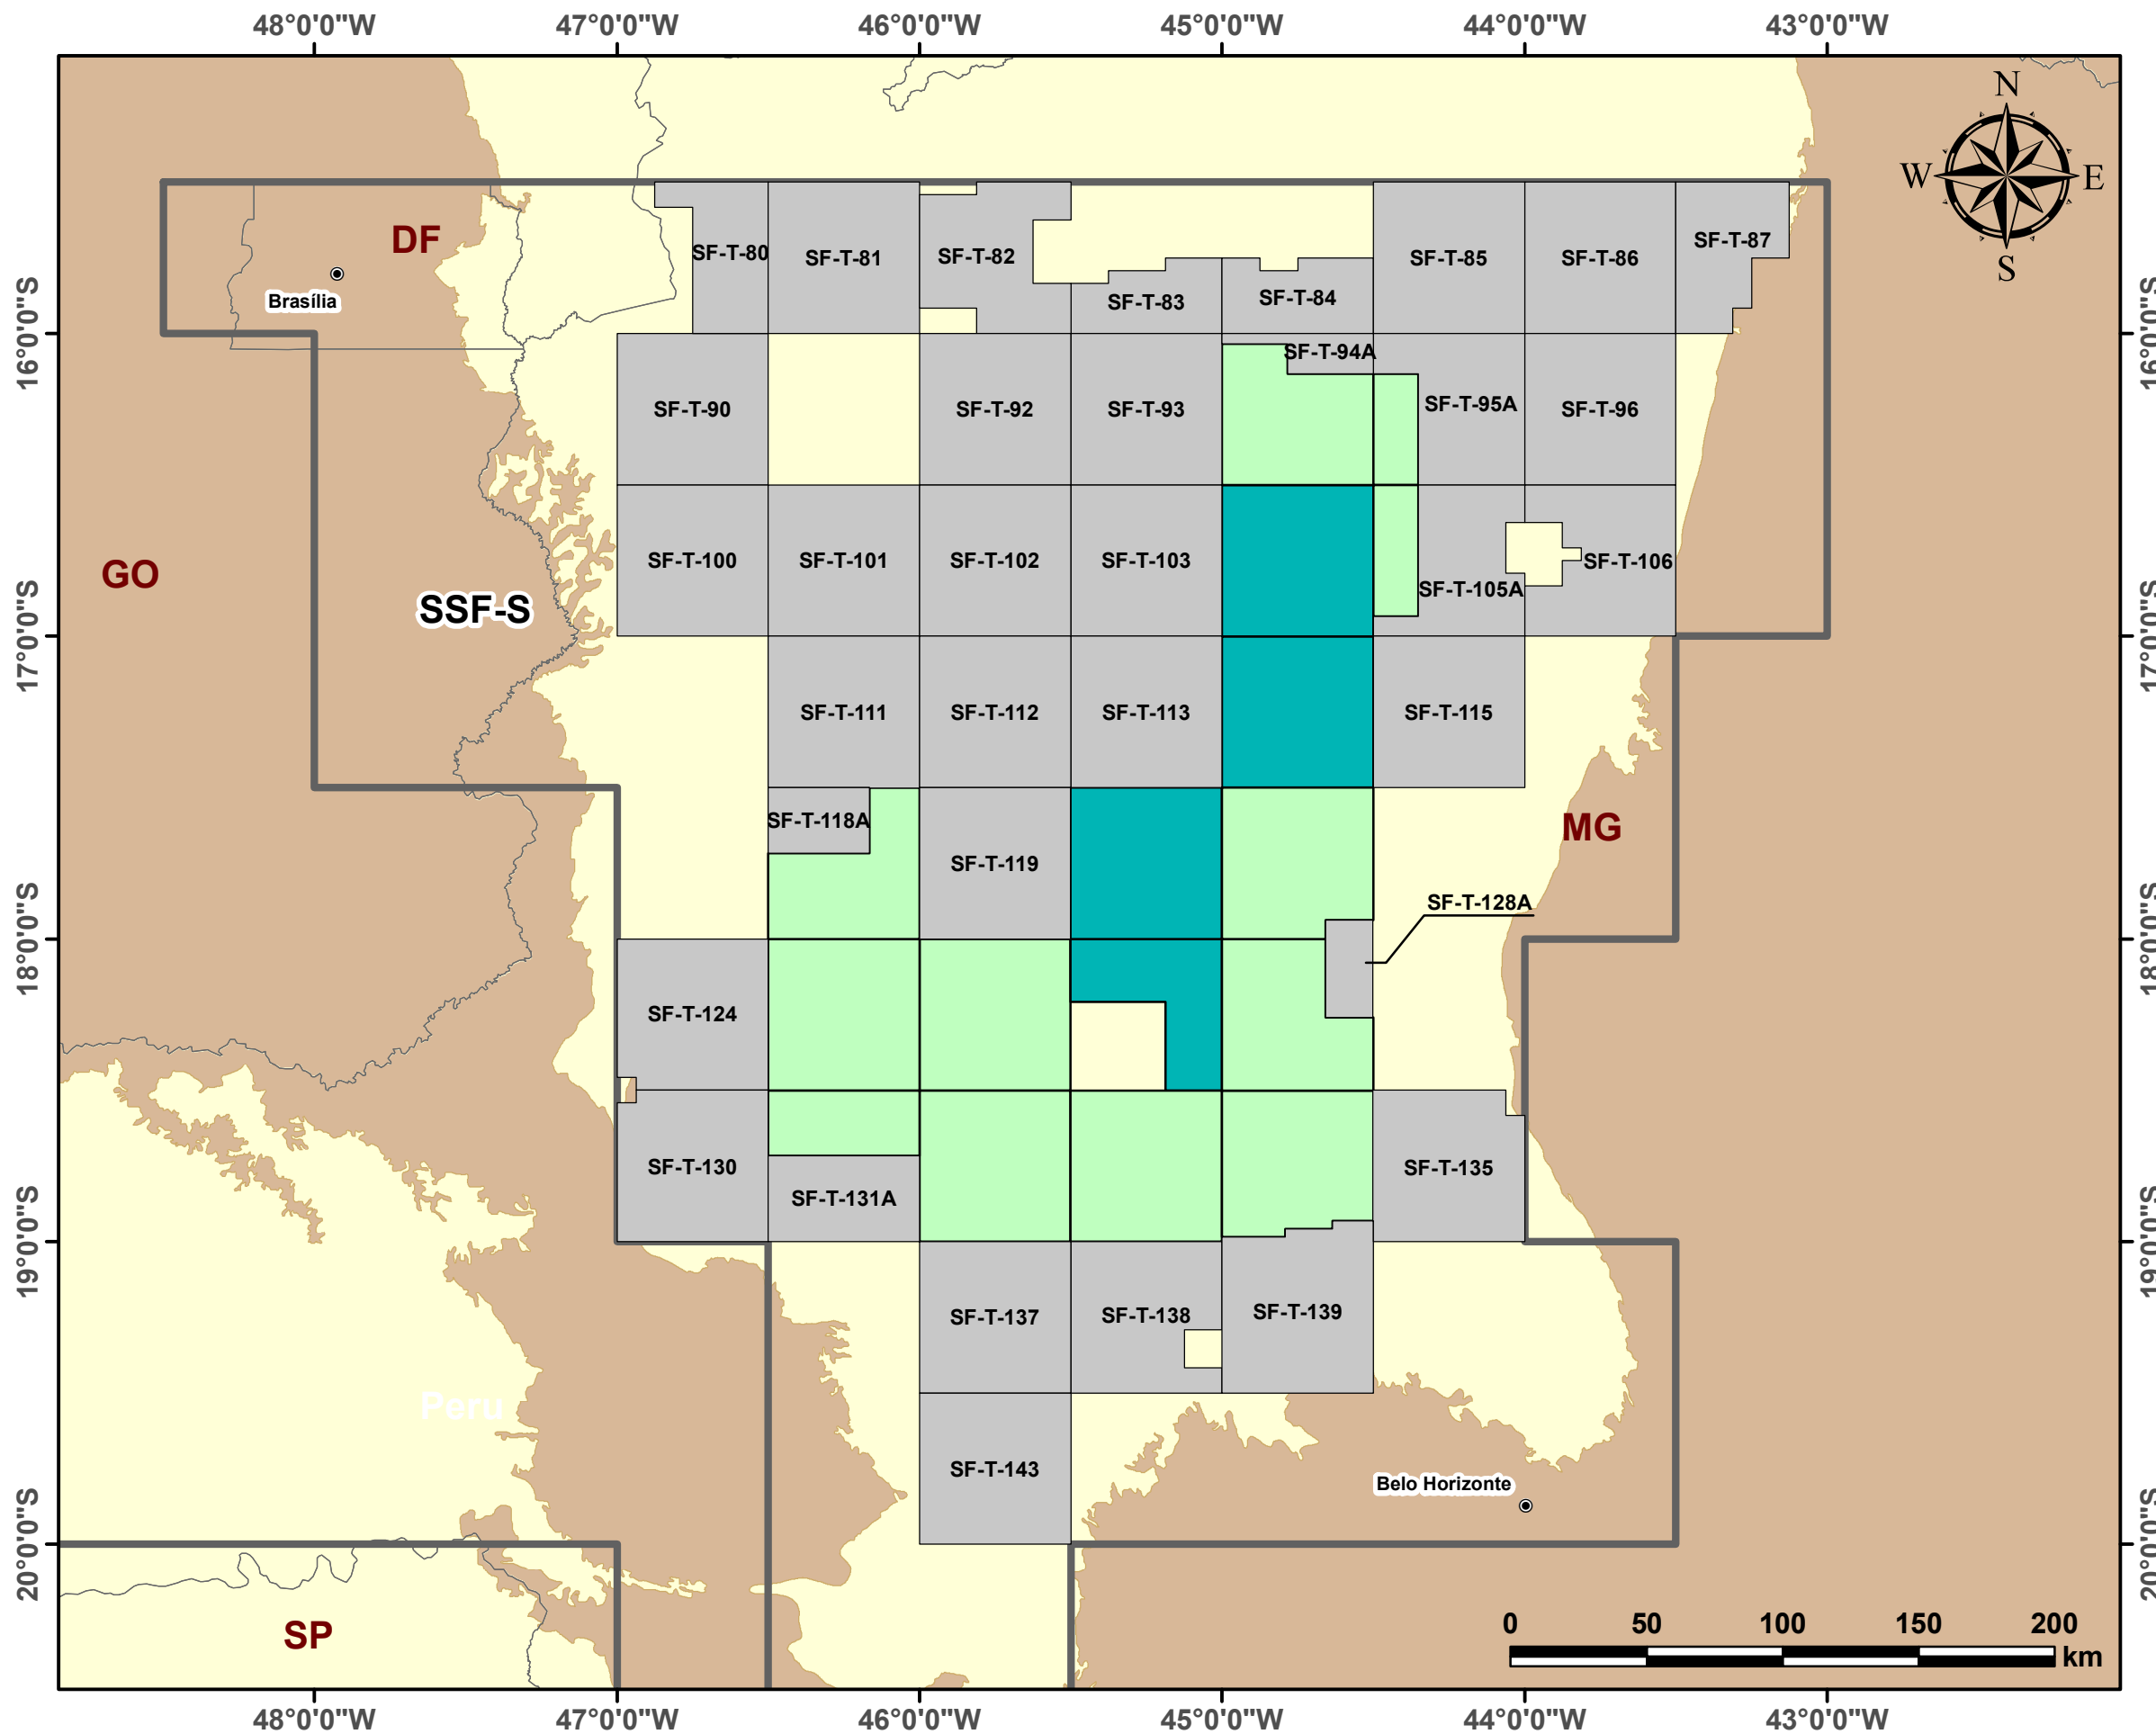

Blocos Exploratórios - Setor SSF-S - Bacia do São Francisco

Exploratory Blocks - SSF-S Sector - São Francisco Basin

Legenda / Legend

-  Setores OP / PO Sectors
-  Blocos Ofertados - OP / PO Offered Blocks
-  Rodada 7 / Round 7
-  Rodada 10 / Round 10
-  Capitais / Capitals
-  Bacia Sedimentar / Sedimentary Basin
-  Embasamento / Basement Units
-  Limites Estaduais / States Boundaries

Data de criação: 29/11/2017
 Datum: SIRGAS 2000
 Escala: 1:2.500.000
 ANP/SDT