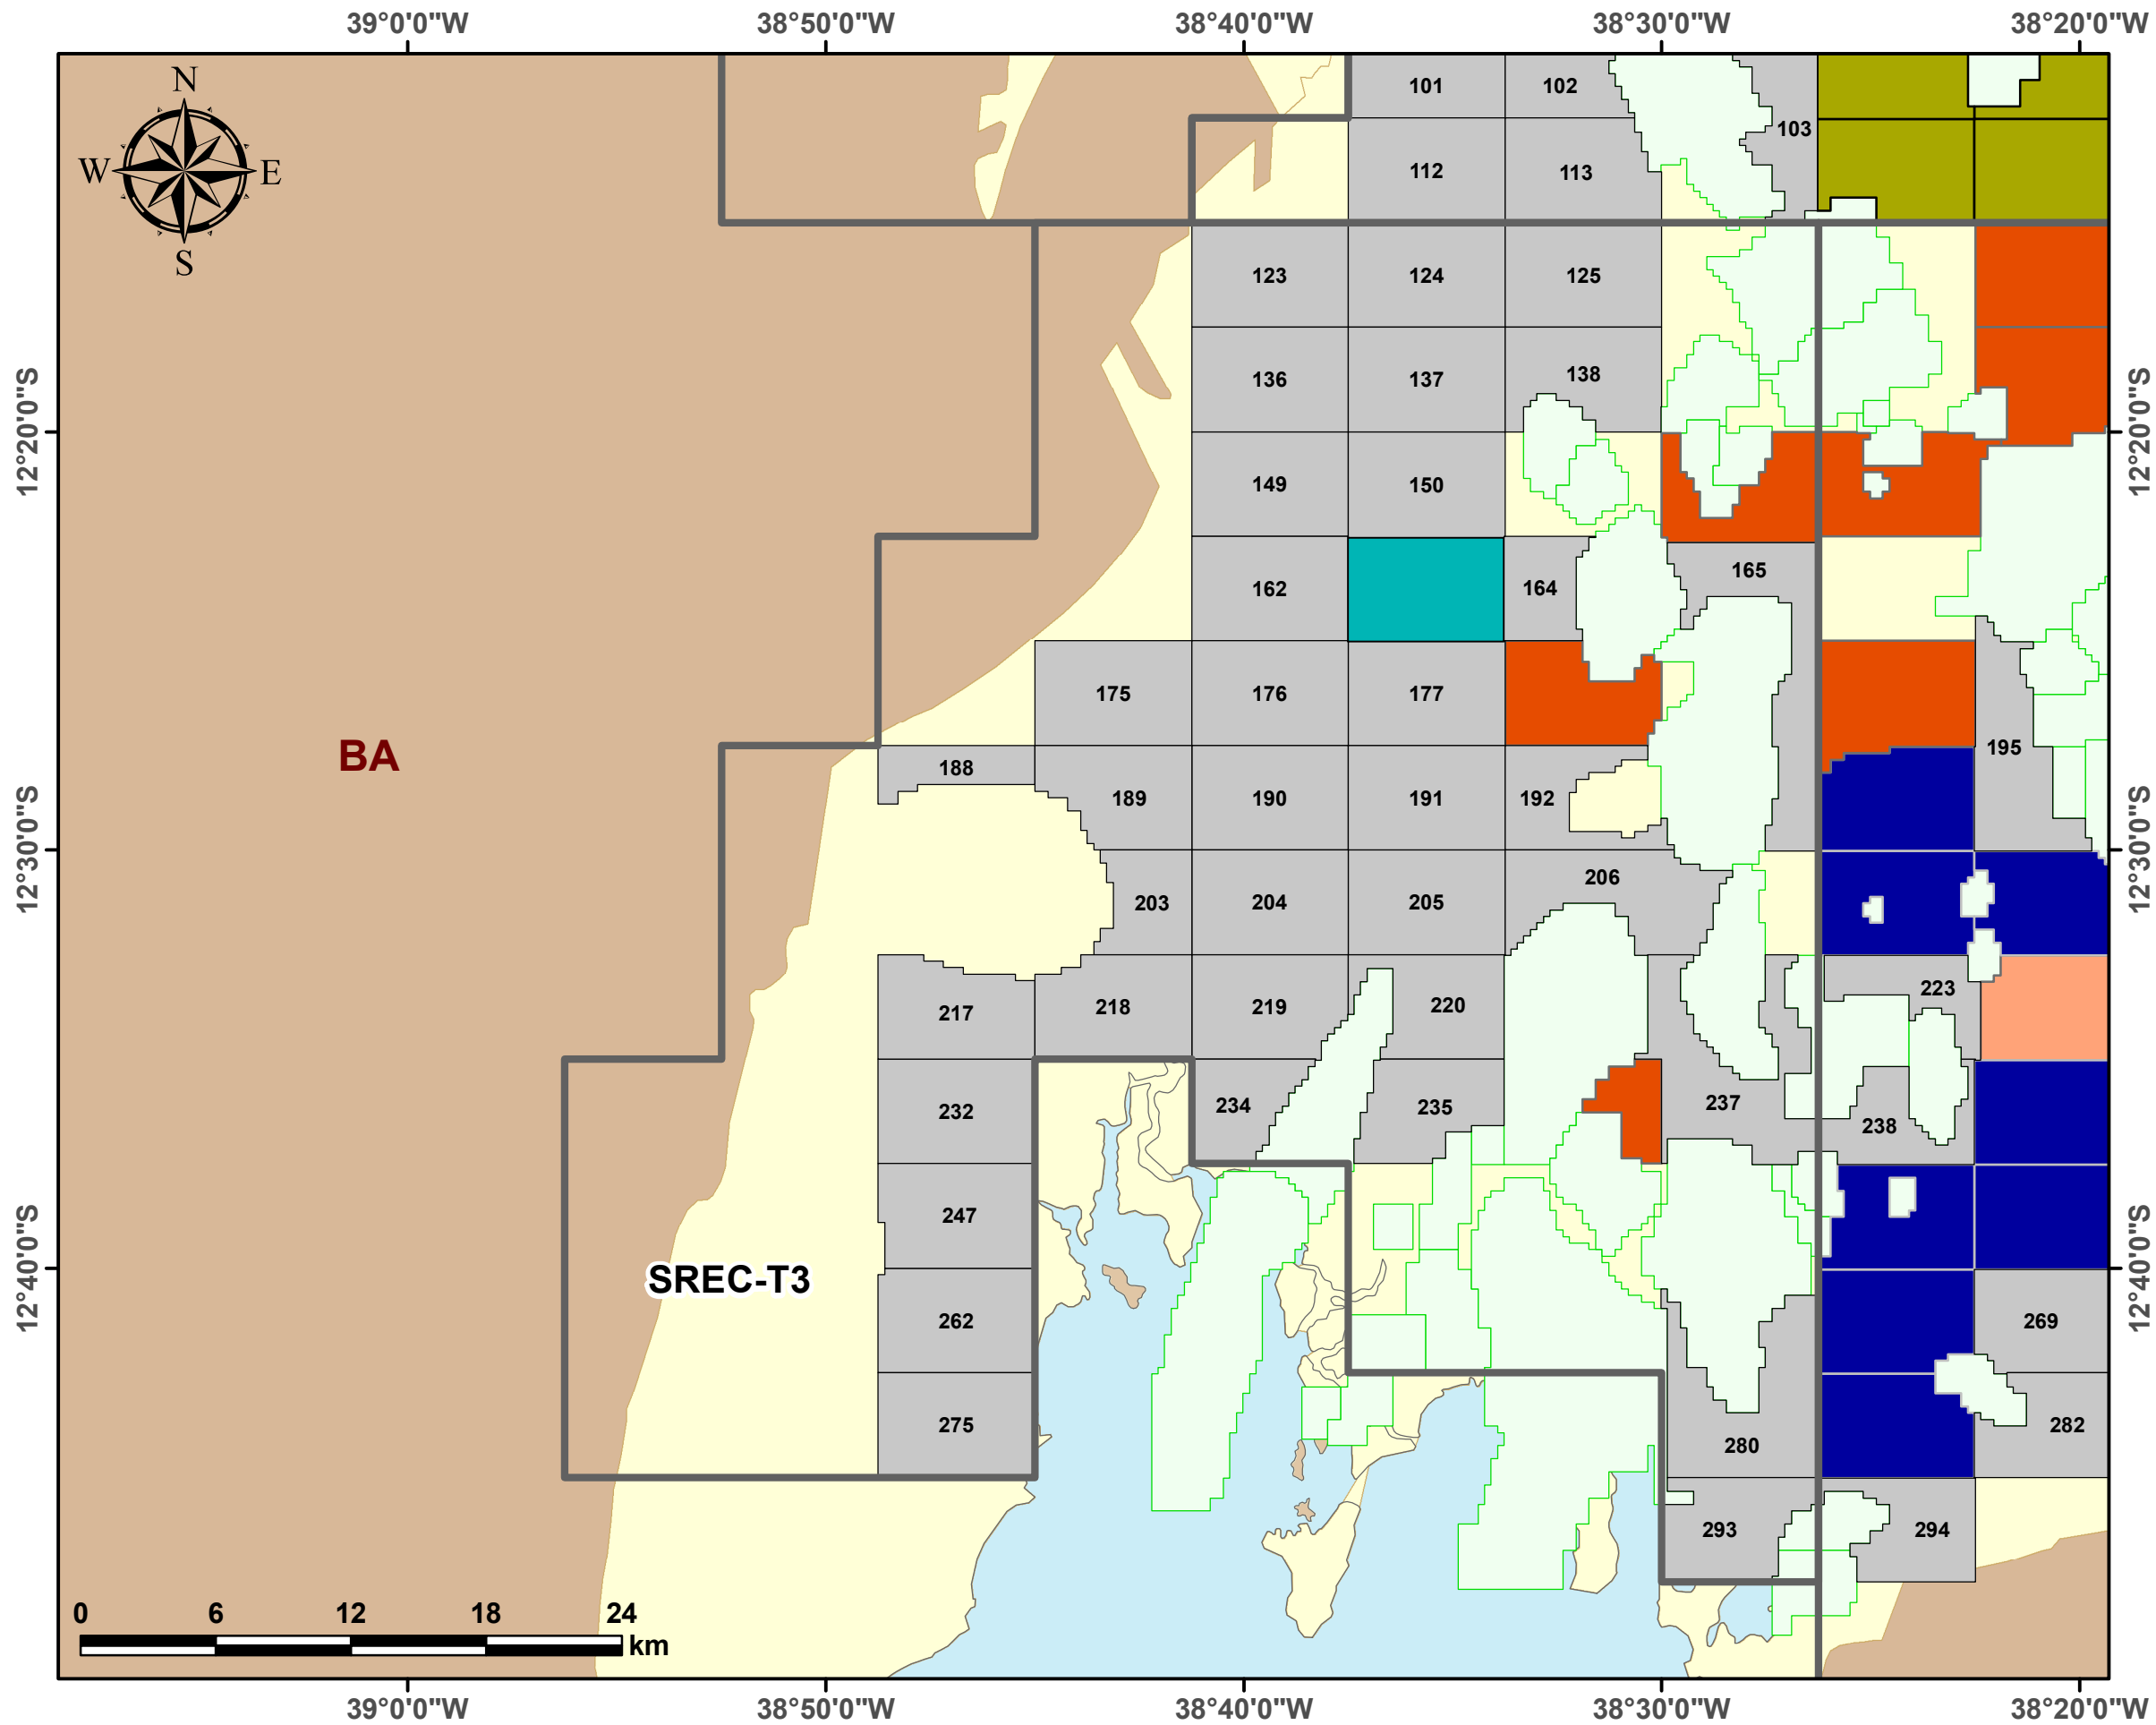

Blocos Exploratórios - Setor SREC-T3 - Bacia do Recôncavo

Exploratory Blocks - SREC-T3 Sector - Recôncavo Basin

Legenda / Legend

- Setores OP / PO Sectors
- Blocos Ofertados - OP / PO Offered Blocks
- Rodada 9 / Round 9
- Rodada 10 / Round 10
- Rodada 11 / Round 11
- Rodada 12 / Round 12
- Rodada 13 / Round 13
- Campos de Produção / Oil Fields
- Bacia Sedimentar / Sedimentary Basin
- Embasamento / Basement Units
- Limites Estaduais / States Boundaries

Data de atualização: 01/12/2017
Datum: SIRGAS 2000
Escala: 1:300.000

ANP/SDT