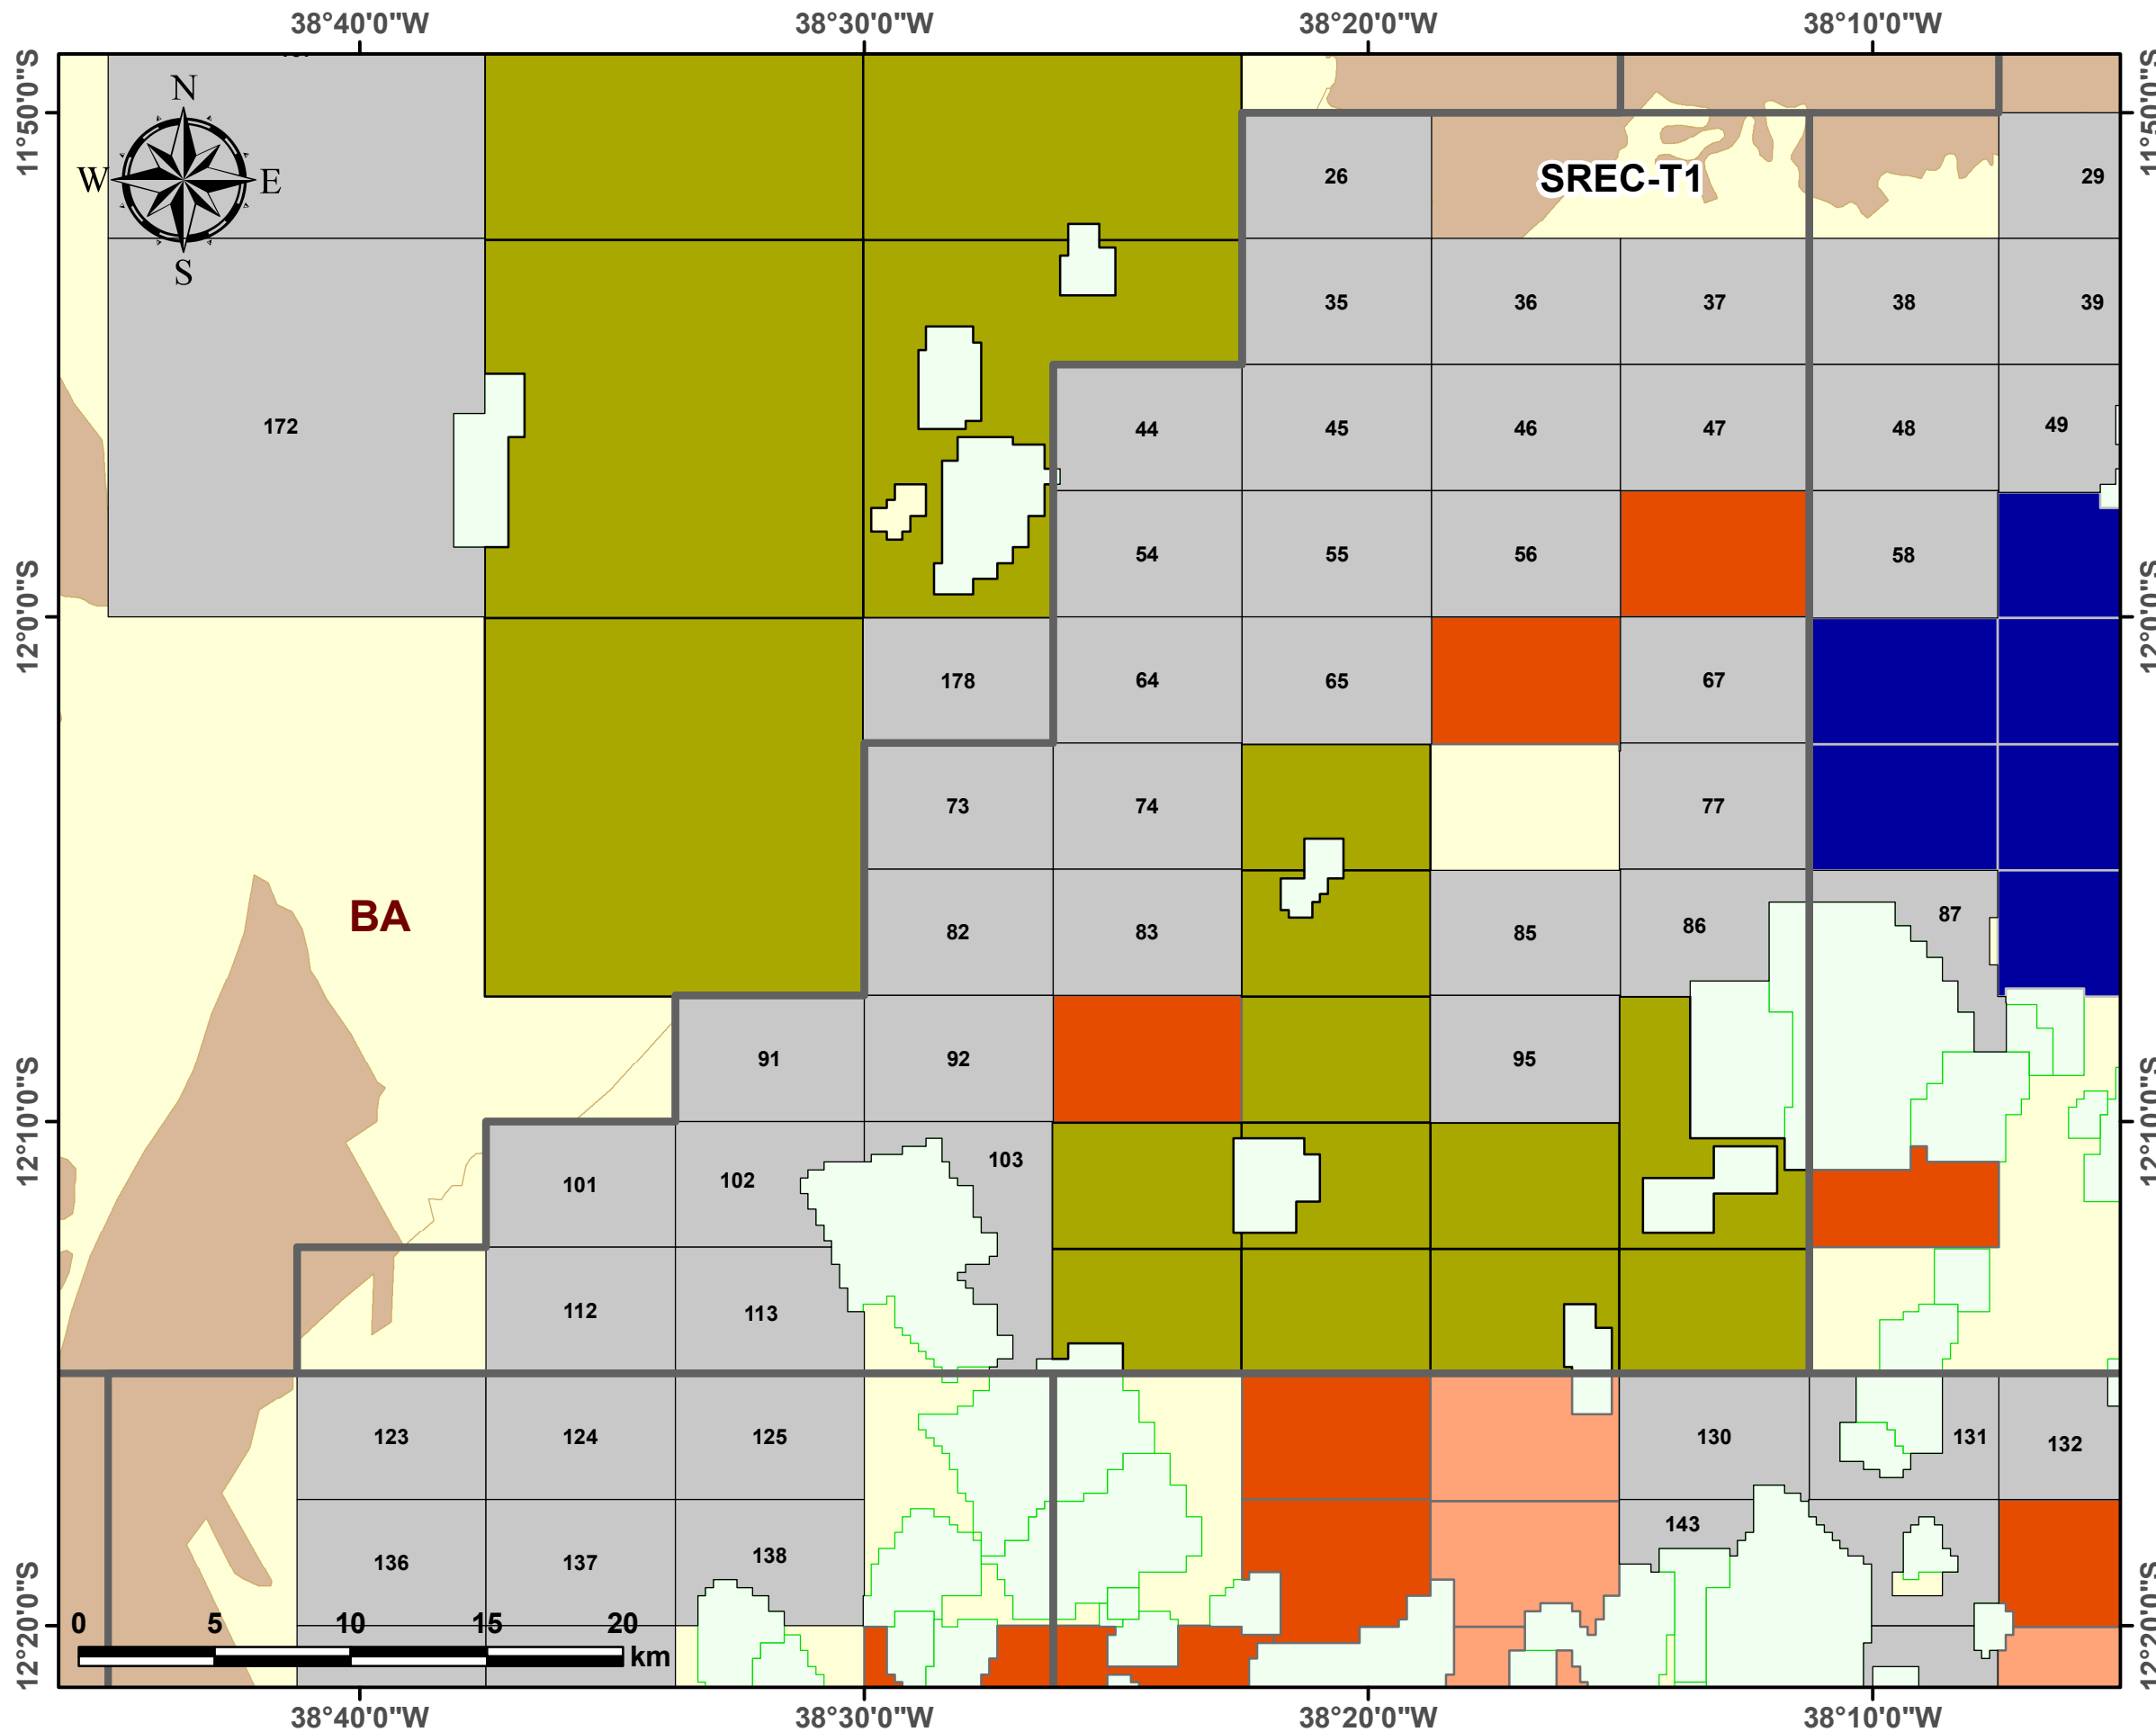

Blocos Exploratórios - Setor SREC-T1 - Bacia do Recôncavo

Exploratory Blocks - SREC-T1 Sector - Recôncavo Basin

Legenda / Legend

-  Setores OP / PO Sectors
-  Blocos Ofertados - RP / RP Offered Blocks
-  Rodada 9 / Round 9
-  Rodada 11 / Round 11
-  Rodada 12 / Round 12
-  Rodada 13 / Round 13
-  Campos de Produção / Oil Fields
-  Bacia Sedimentar / Sedimentary Basin
-  Embasamento / Basement Units
-  Limites Estaduais / States Boundaries

Data de atualização: 01/12/2017
Datum: SIRGAS 2000
Escala: 1:250.000

ANP/SDT