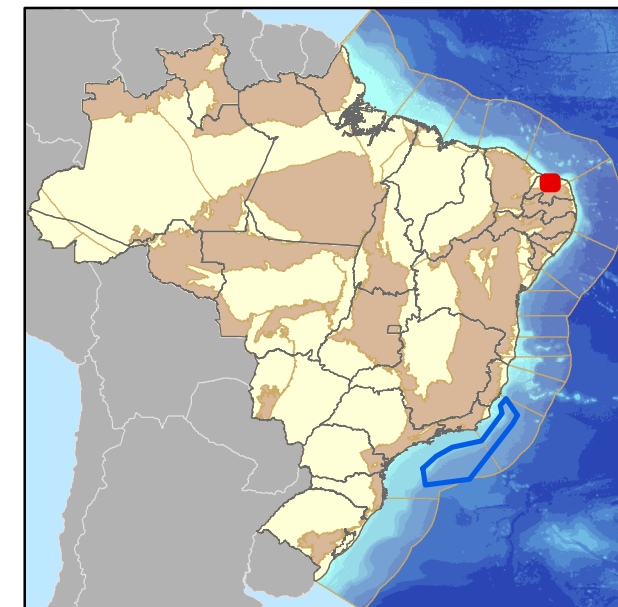

Blocos Exploratórios - Setor SPOT-T5 - Bacia Potiguar

Exploratory Blocks - SPOT-T5 Sector - Potiguar Basin

Legenda / Legend

-  Setores OP / PO Sectors
-  Blocos Ofertados - OP / PO Offered Blocks
-  Rodada 11 / Round 11
-  Campos de Produção / Oil Fields
-  Bacia Sedimentar / Sedimentary Basin
-  Embasamento / Basement Units
-  Limites Estaduais / States Boundaries

Data de Atualização: 04/12/2017
Datum: SIRGAS 2000
Escala: 1:250.000
ANP/SDT