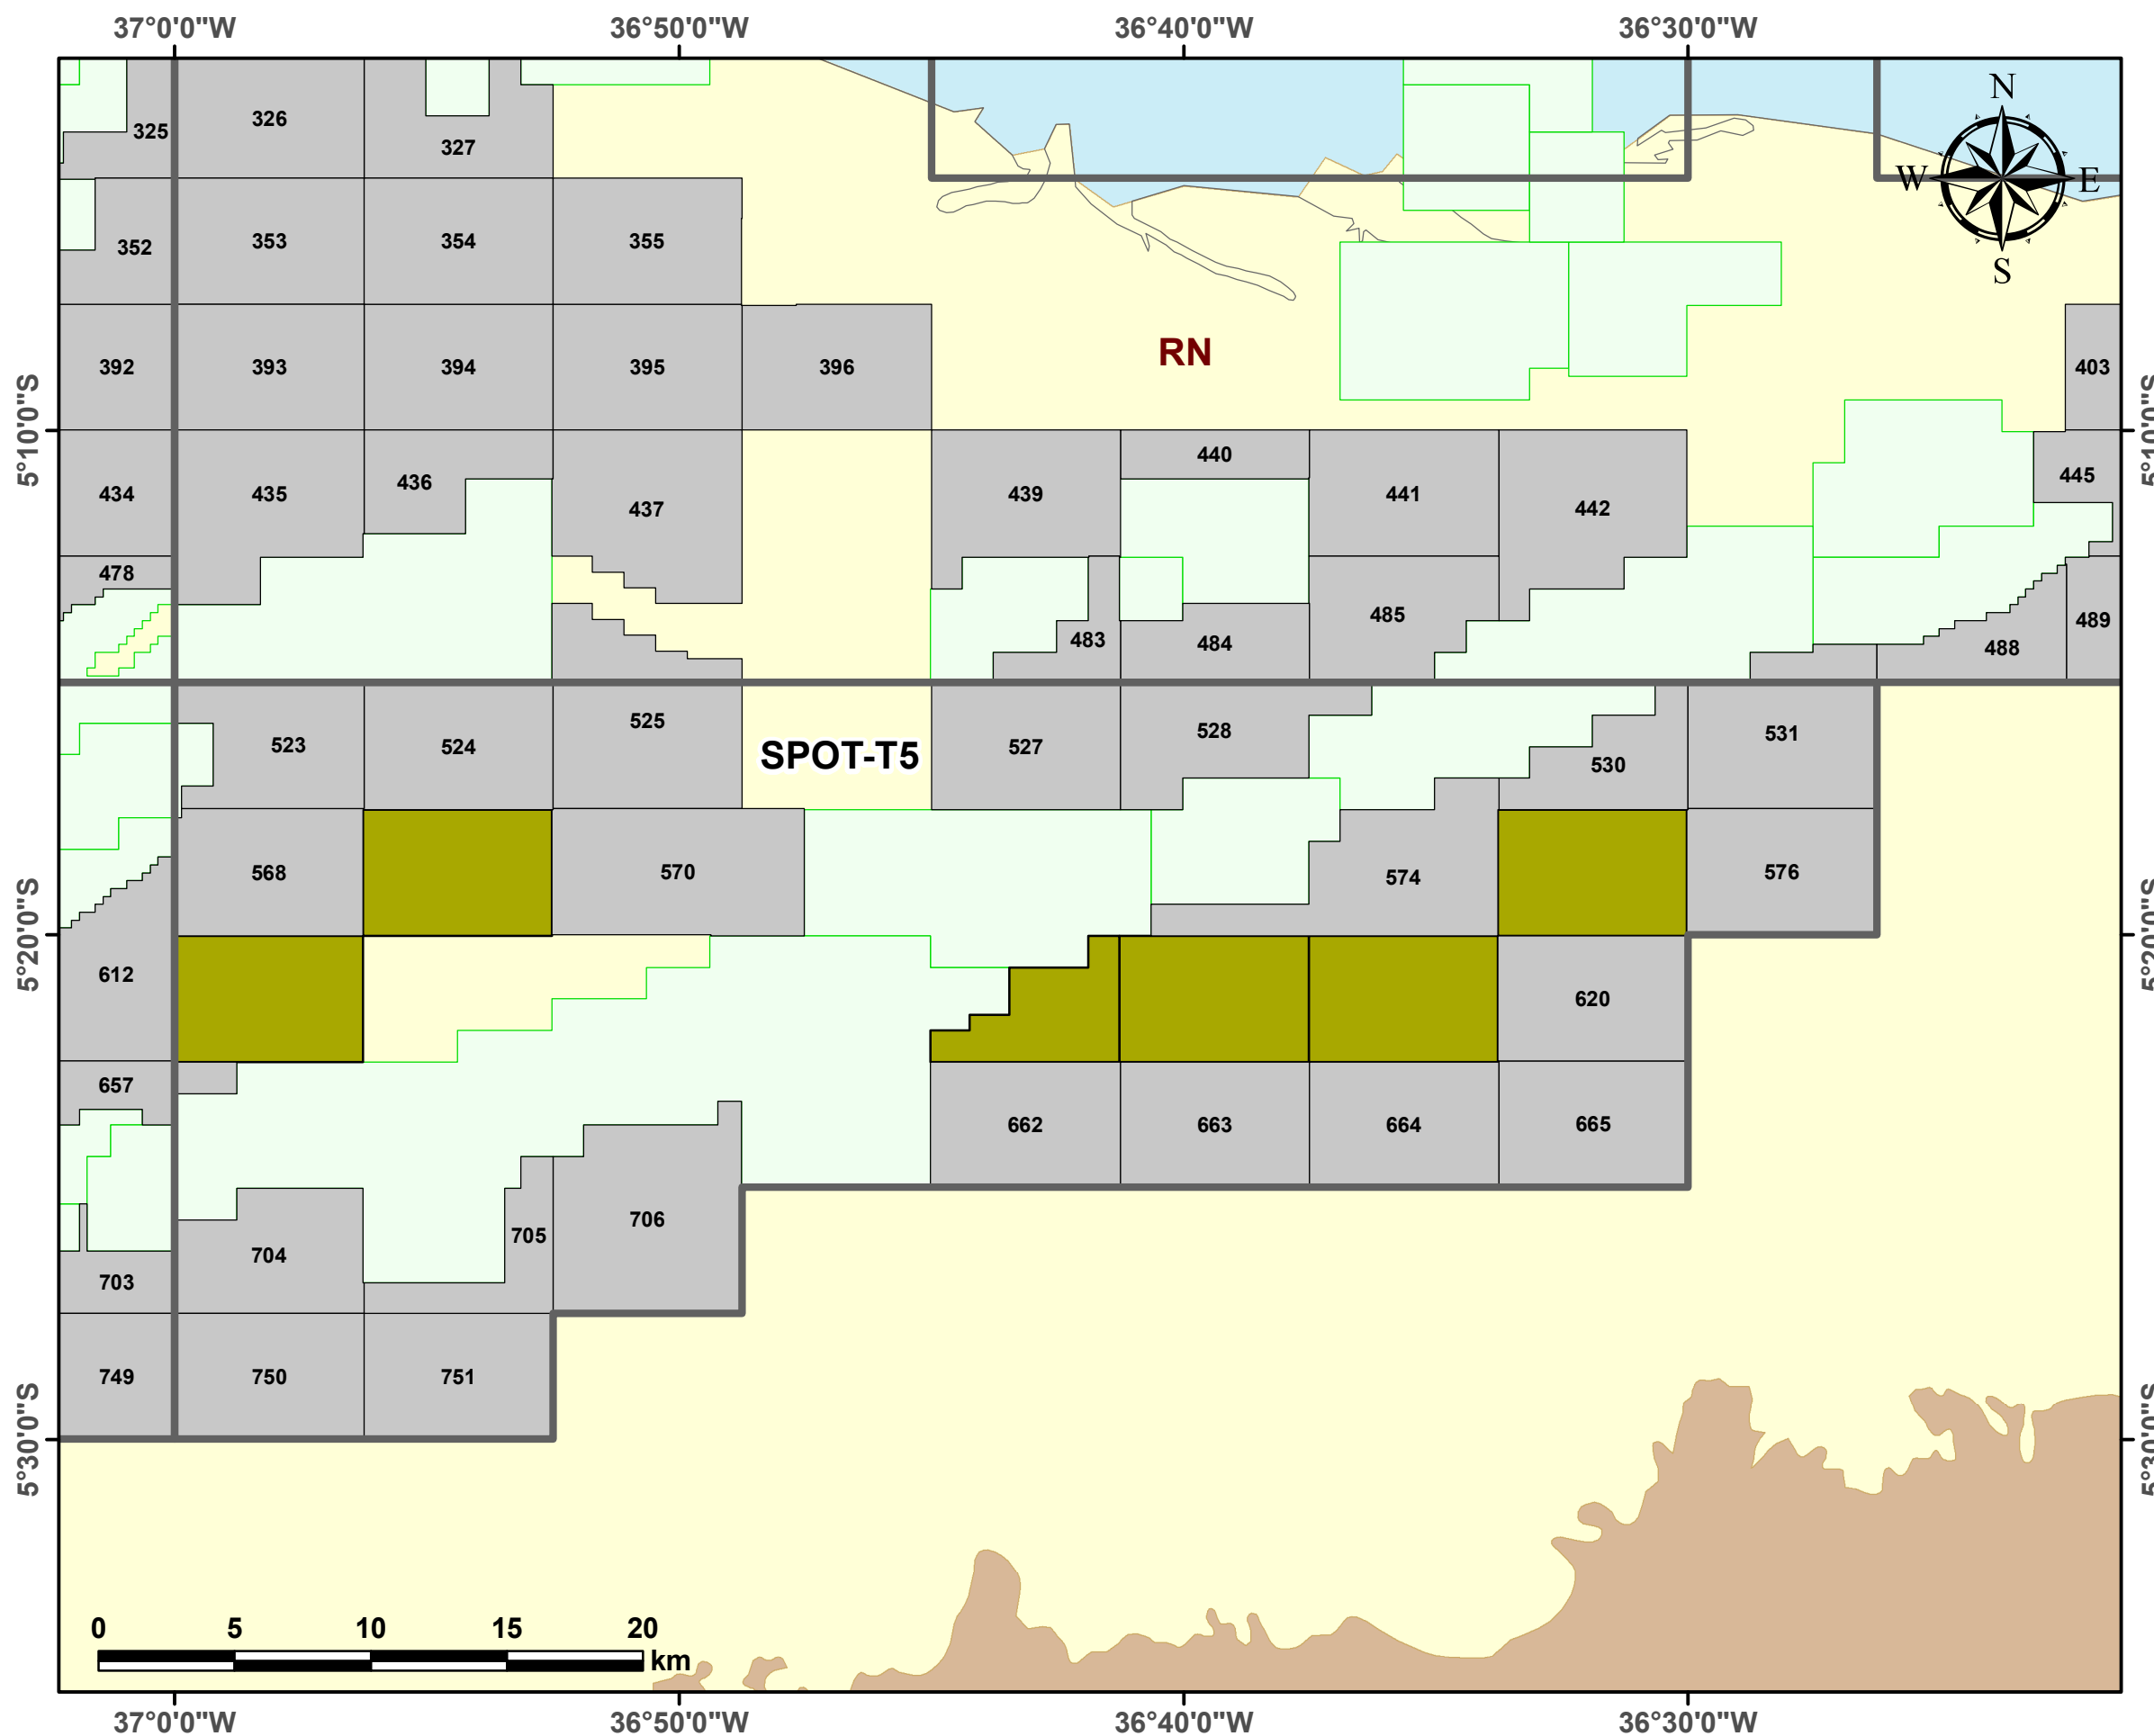

Blocos Exploratórios - Setor SPOT-T5 - Bacia Potiguar

Exploratory Blocks - SPOT-T5 Sector - Potiguar Basin

Legenda / Legend

-  Setores OP / PO Sectors
-  Blocos Ofertados - OP / PO Offered Blocks
-  Rodada 11 / Round 11
-  Campos de Produção / Oil Fields
-  Bacia Sedimentar / Sedimentary Basin
-  Embasamento / Basement Units
-  Limites Estaduais / States Boundaries

Data de Atualização: 04/12/2017
Datum: SIRGAS 2000
Escala: 1:250.000
ANP/SDT