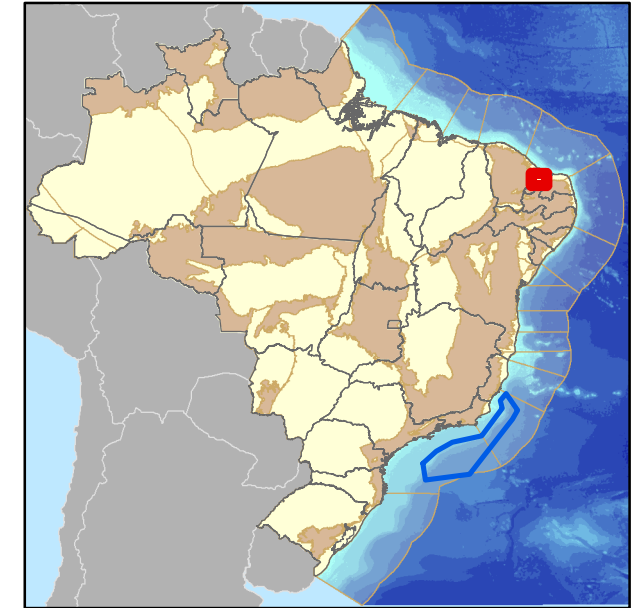

Blocos Exploratórios - Setor SPOT-T4 - Bacia Potiguar

Exploratory Blocks - SPOT-T4 Sector - Potiguar Basin

Legenda / Legend

- Setores OP / PO Sectors
- Blocos Ofertados - OP / PO Offered Blocks
- Rodada 7 / Round 7
- Rodada 11 / Round 11
- Rodada 13 / Round 13
- Campos de Produção / Oil Fields
- Bacia Sedimentar / Sedimentary Basin
- Embasamento / Basement Units
- Limites Estaduais / States Boundaries

Data de atualização: 01/12/2017
 Datum: SIRGAS 2000
 Escala: 1:400.000
 ANP/SDT