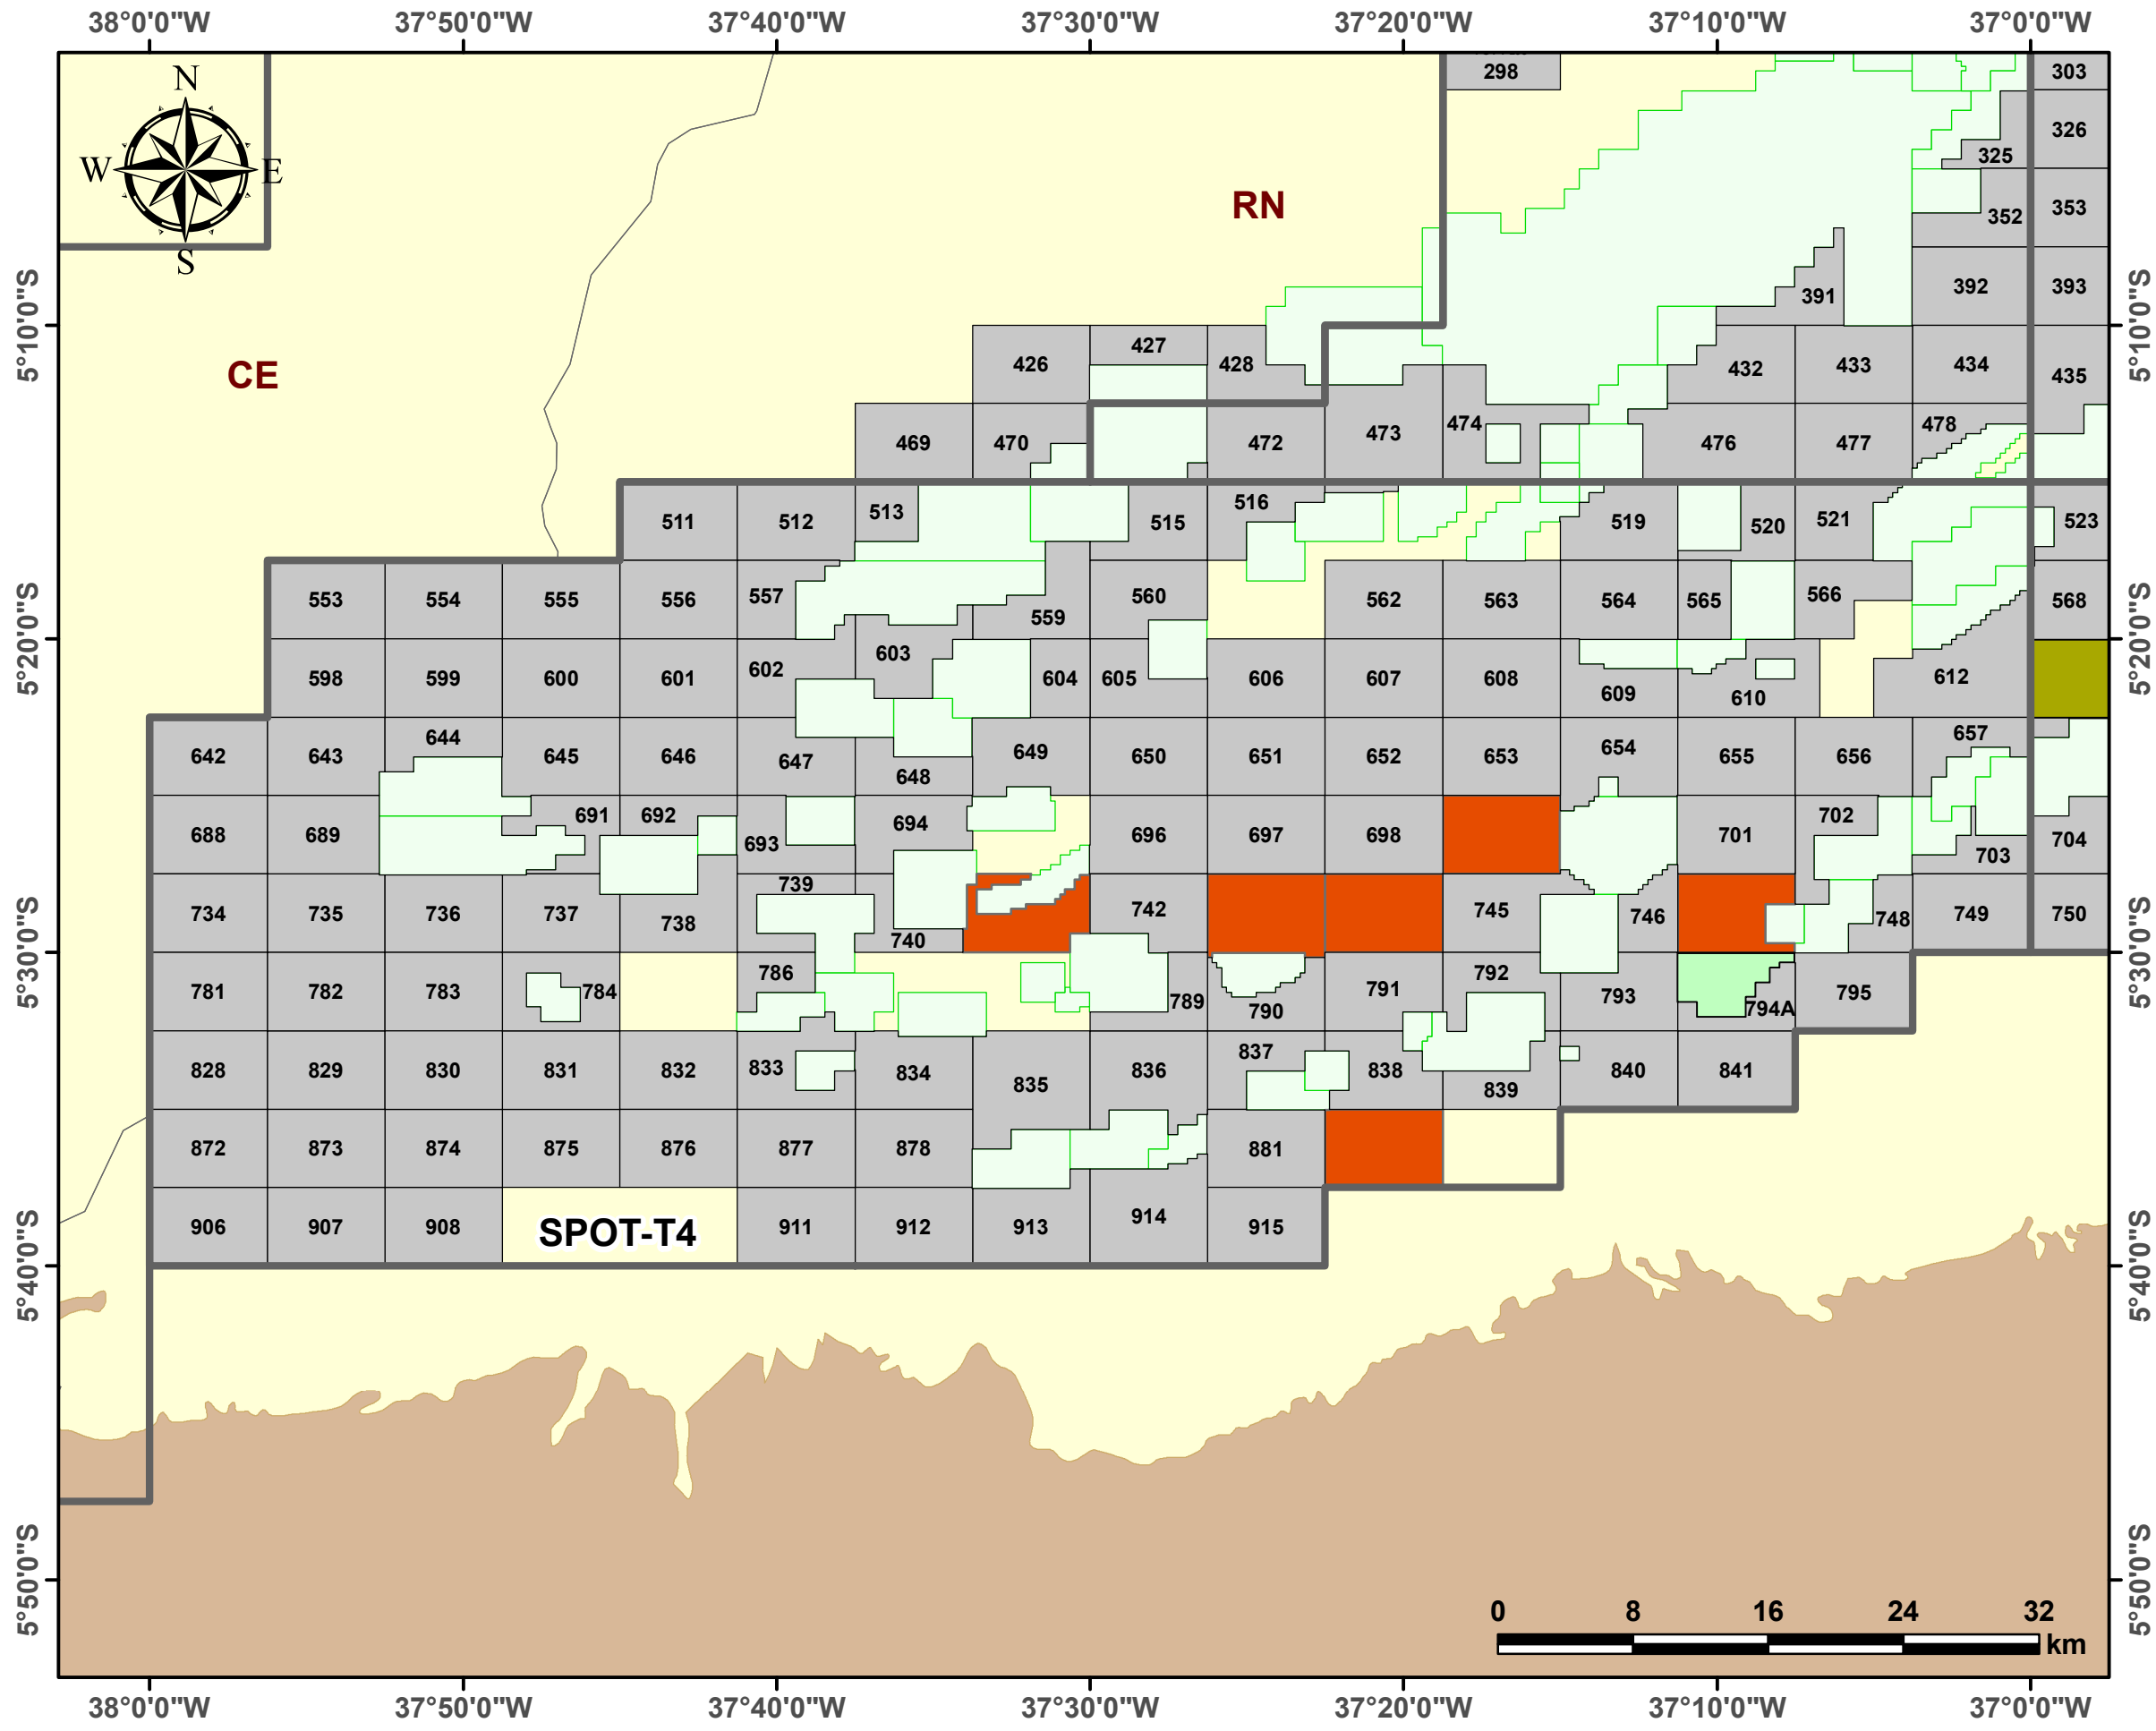

Blocos Exploratórios - Setor SPOT-T4 - Bacia Potiguar

Exploratory Blocks - SPOT-T4 Sector - Potiguar Basin

Legenda / Legend

- Setores OP / PO Sectors
- Blocos Ofertados - OP / PO Offered Blocks
- Rodada 7 / Round 7
- Rodada 11 / Round 11
- Rodada 13 / Round 13
- Campos de Produção / Oil Fields
- Bacia Sedimentar / Sedimentary Basin
- Embasamento / Basement Units
- Limites Estaduais / States Boundaries

Data de atualização: 01/12/2017
 Datum: SIRGAS 2000
 Escala: 1:400.000
 ANP/SDT