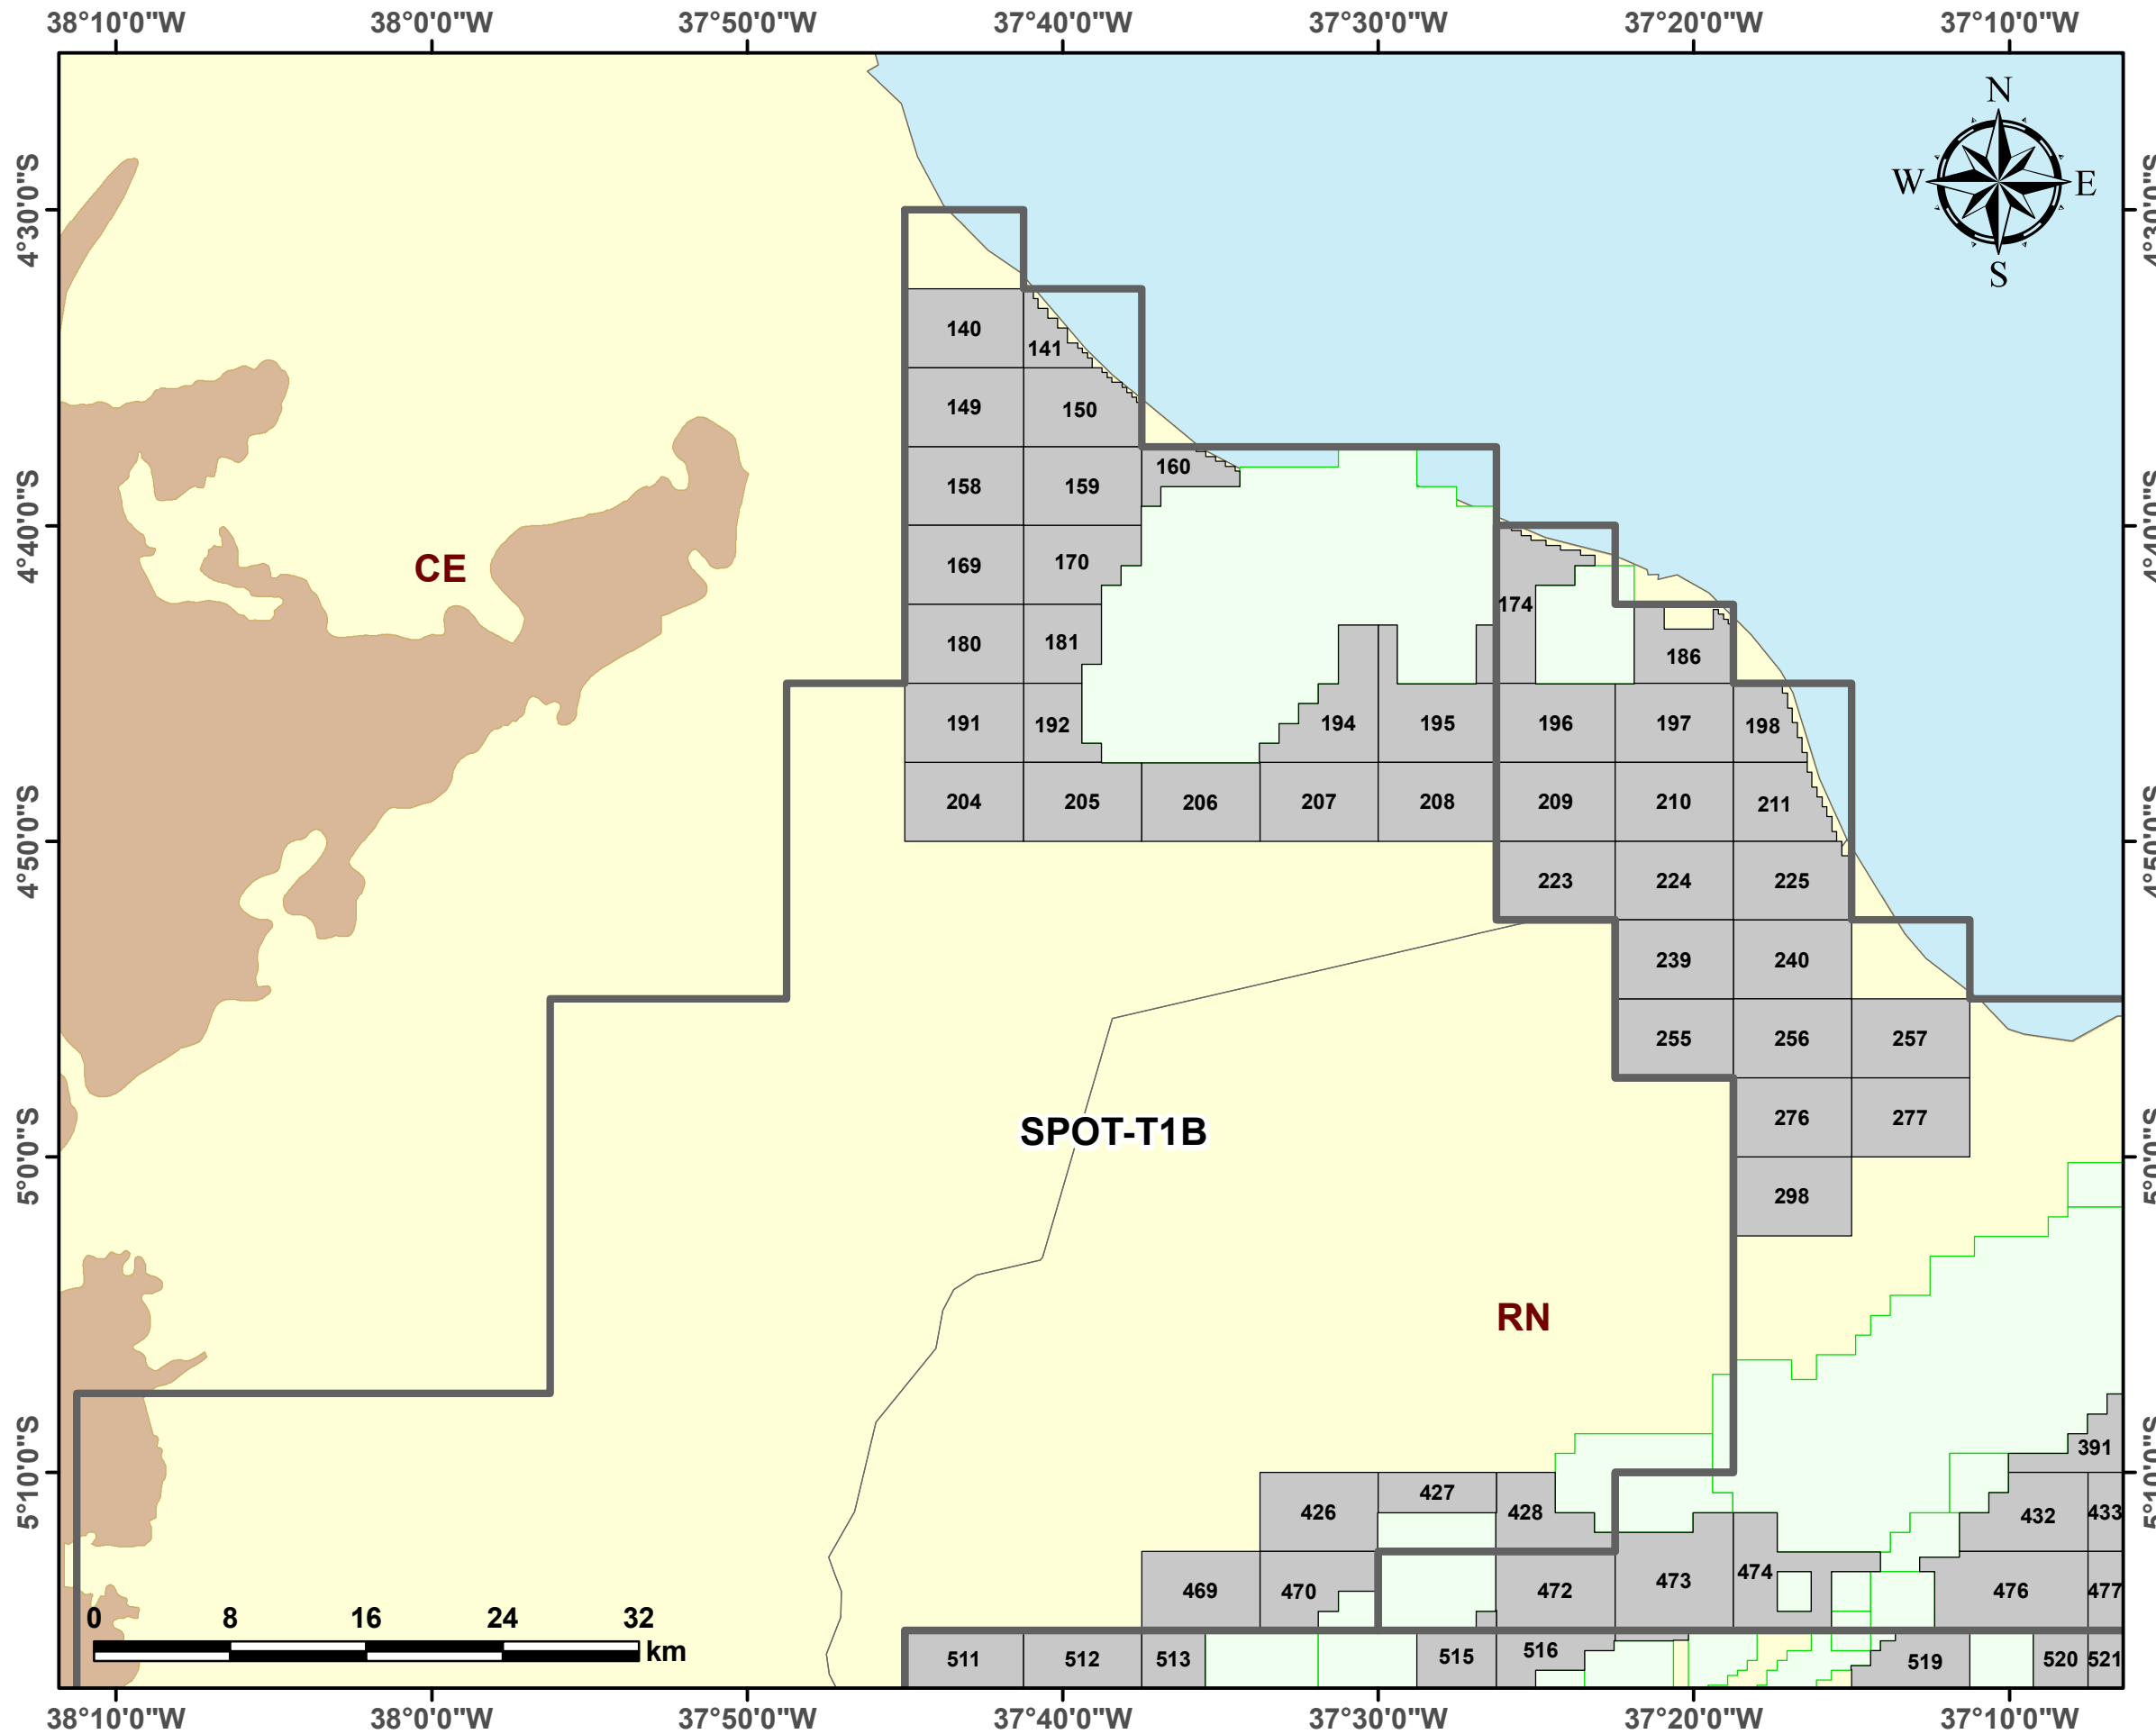

Blocos Exploratórios - Setor SPOT-T1B - Bacia Potiguar

Exploratory Blocks - SPOT-T1B Sector - Potiguar Basin

Legenda / Legend

-  Setores OP / PO Sectors
-  Blocos Ofertados - OP / PO Offered Blocks
-  Campos de Produção / Oil Fields
-  Bacia Sedimentar / Sedimentary Basin
-  Embasamento / Basement Units
-  Limites Estaduais / States Boundaries

Data de atualização: 01/12/2017
 Datum: SIRGAS 2000
 Escala: 1:400.000
 ANP/SDT