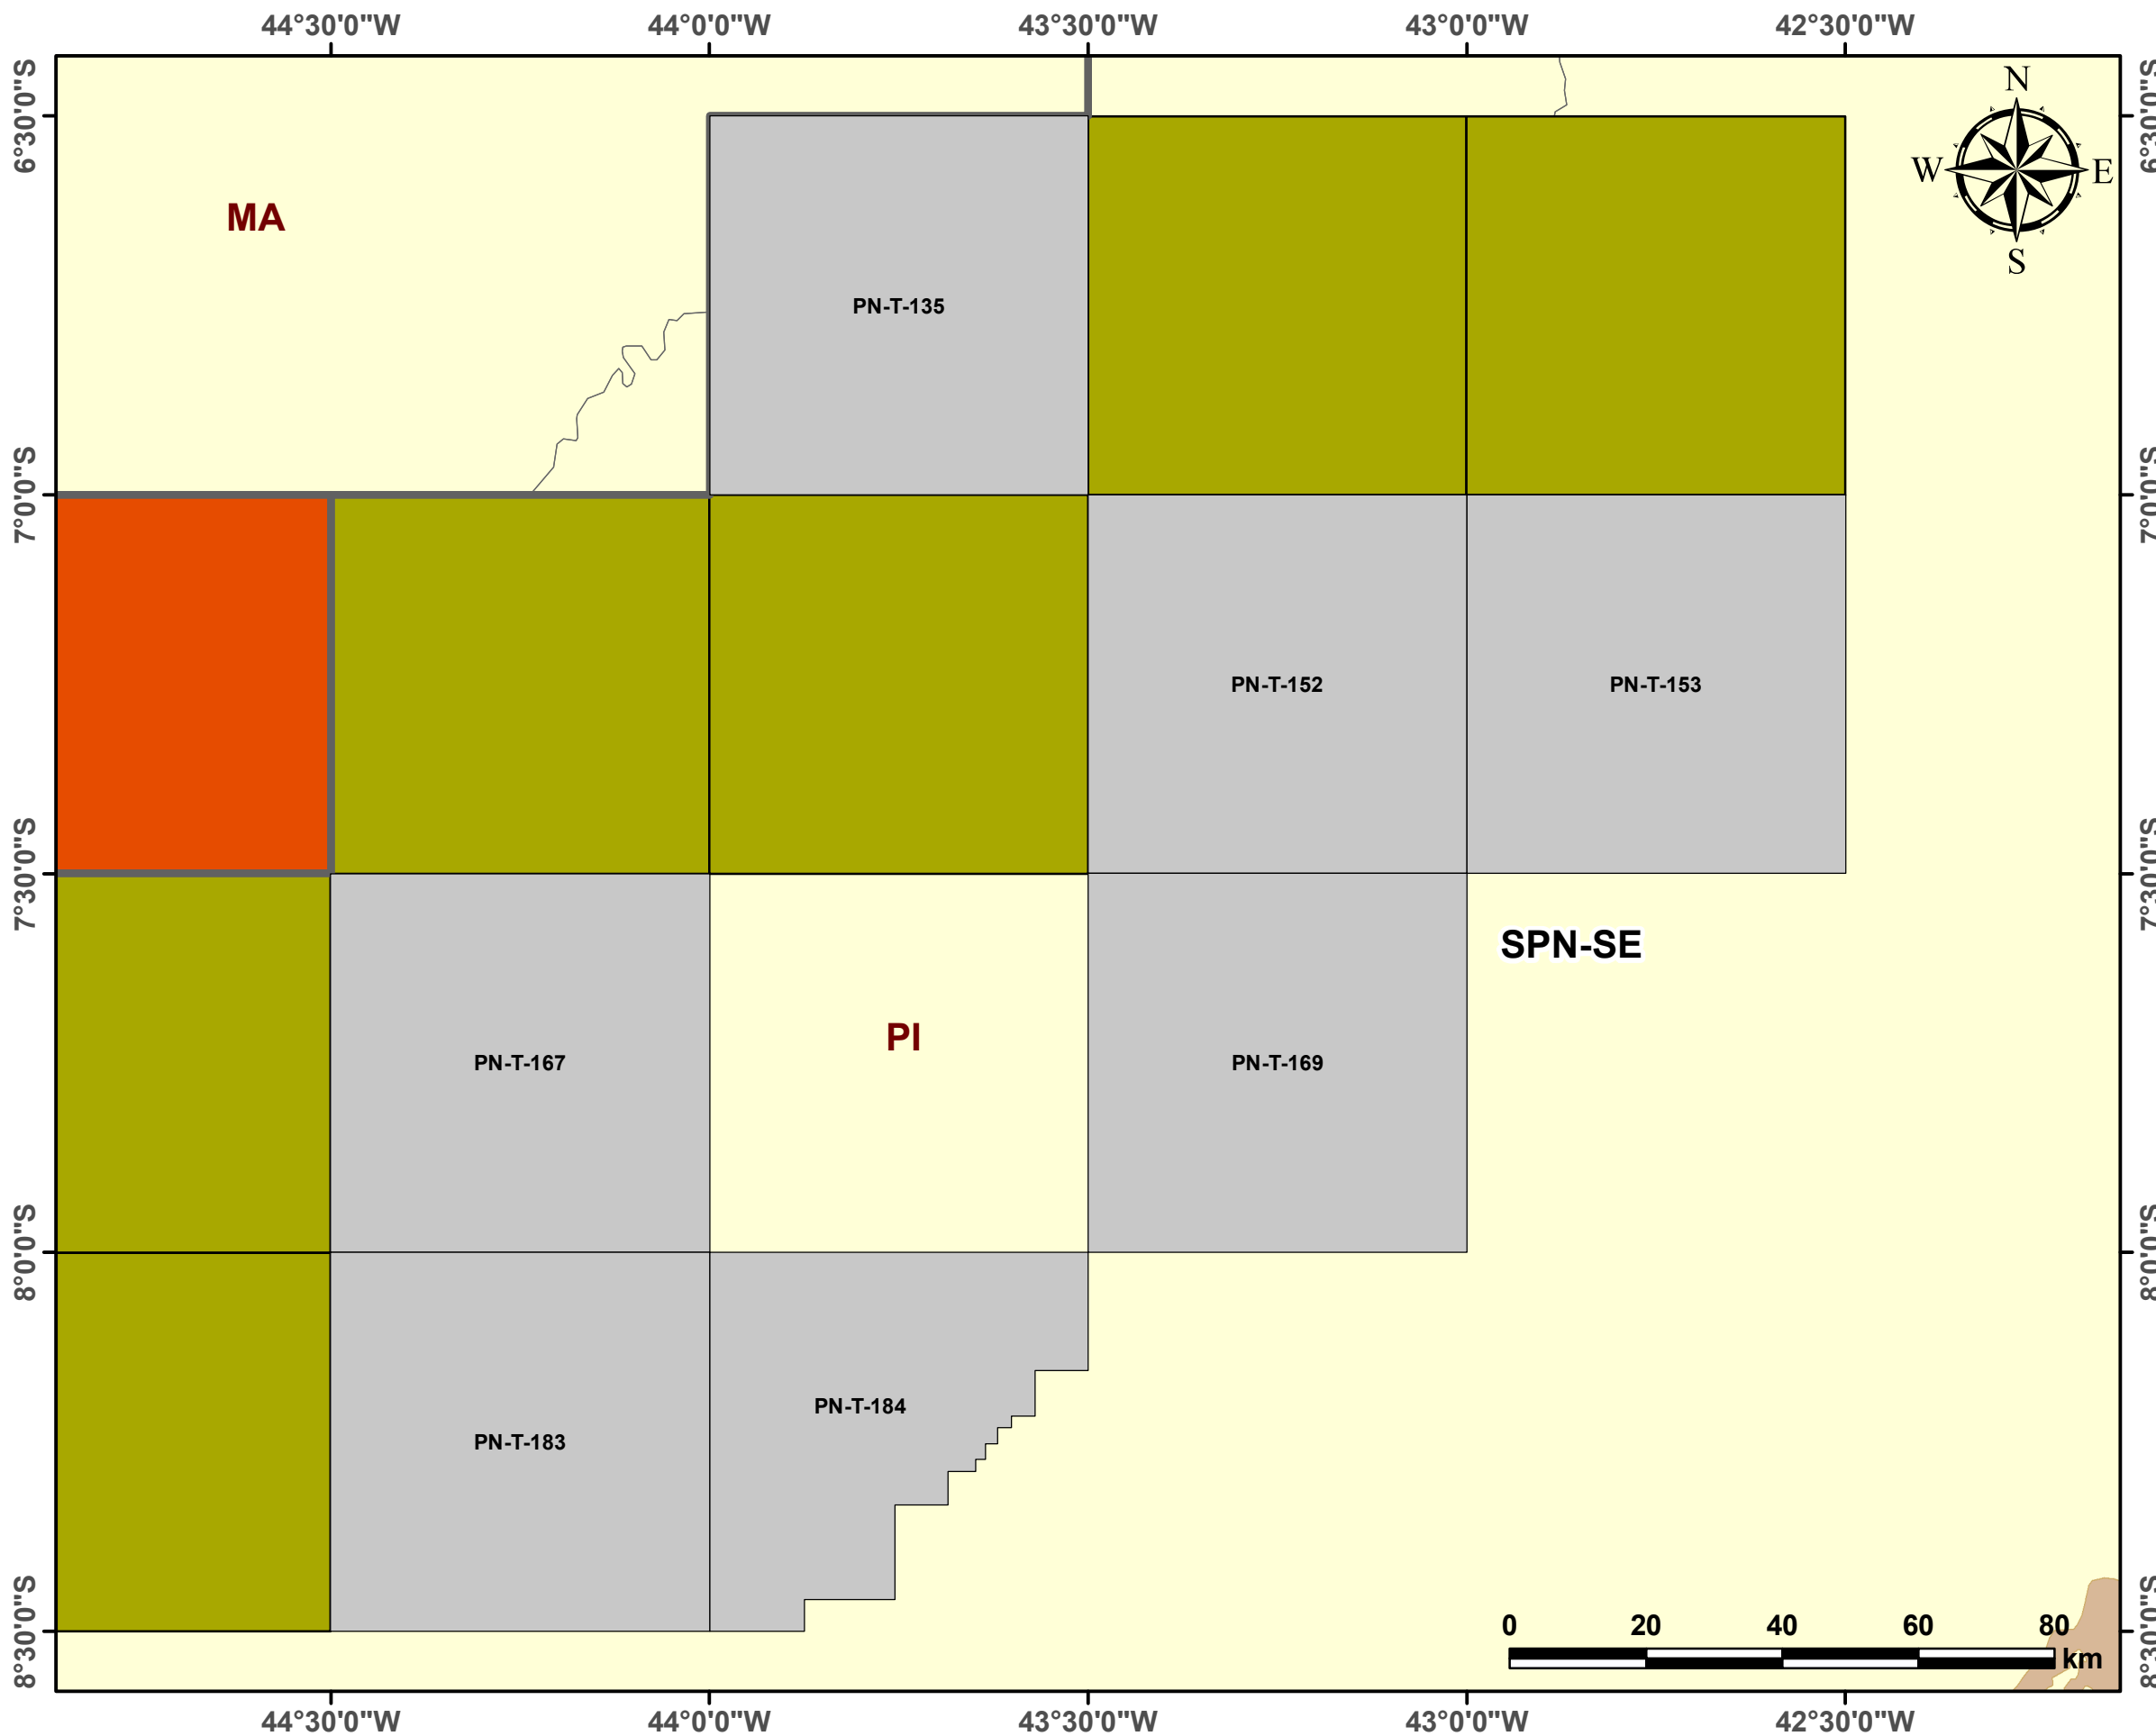

Blocos Exploratórios - Setor SPN-SE - Bacia do Parnaíba

Exploratory Blocks - SPN-SE Sector - Parnaíba Basin

Legenda / Legend

- Setores OP / PO Sectors
- Blocos Ofertados - OP / PO Offered Blocks
- Rodada 11 / Round 11
- Rodada 13 / Round 13
- Bacia Sedimentar / Sedimentary Basin
- Embasamento / Basement Units
- Limites Estaduais / States Boundaries

Data de criação: 29/11/2017
 Datum: SIRGAS 2000
 Escala: 1:1.000.000
 ANP/SDT