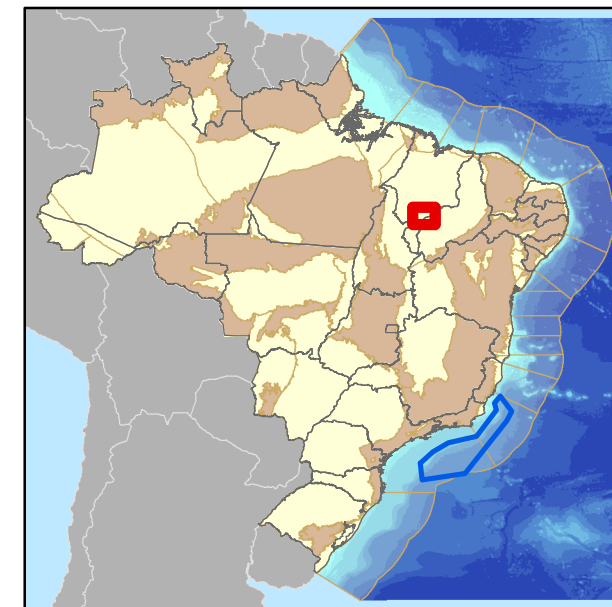

Blocos Exploratórios - Setor SPN-O - Bacia do Parnaíba

Exploratory Blocks - SPN-O Sector - Parnaíba Basin

Legenda / Legend

- Setores OP / PO Sectors
- Blocos Ofertados - OP / PO Offered Blocks
- Rodada 11 / Round 11
- Rodada 13 / Round 13
- Bacia Sedimentar / Sedimentary Basin
- Embasamento / Basement Units
- Limites Estaduais / States Boundaries

Data de criação: 28/11/2017
 Datum: SIRGAS 2000
 Escala: 1:600.000
 ANP/SDT