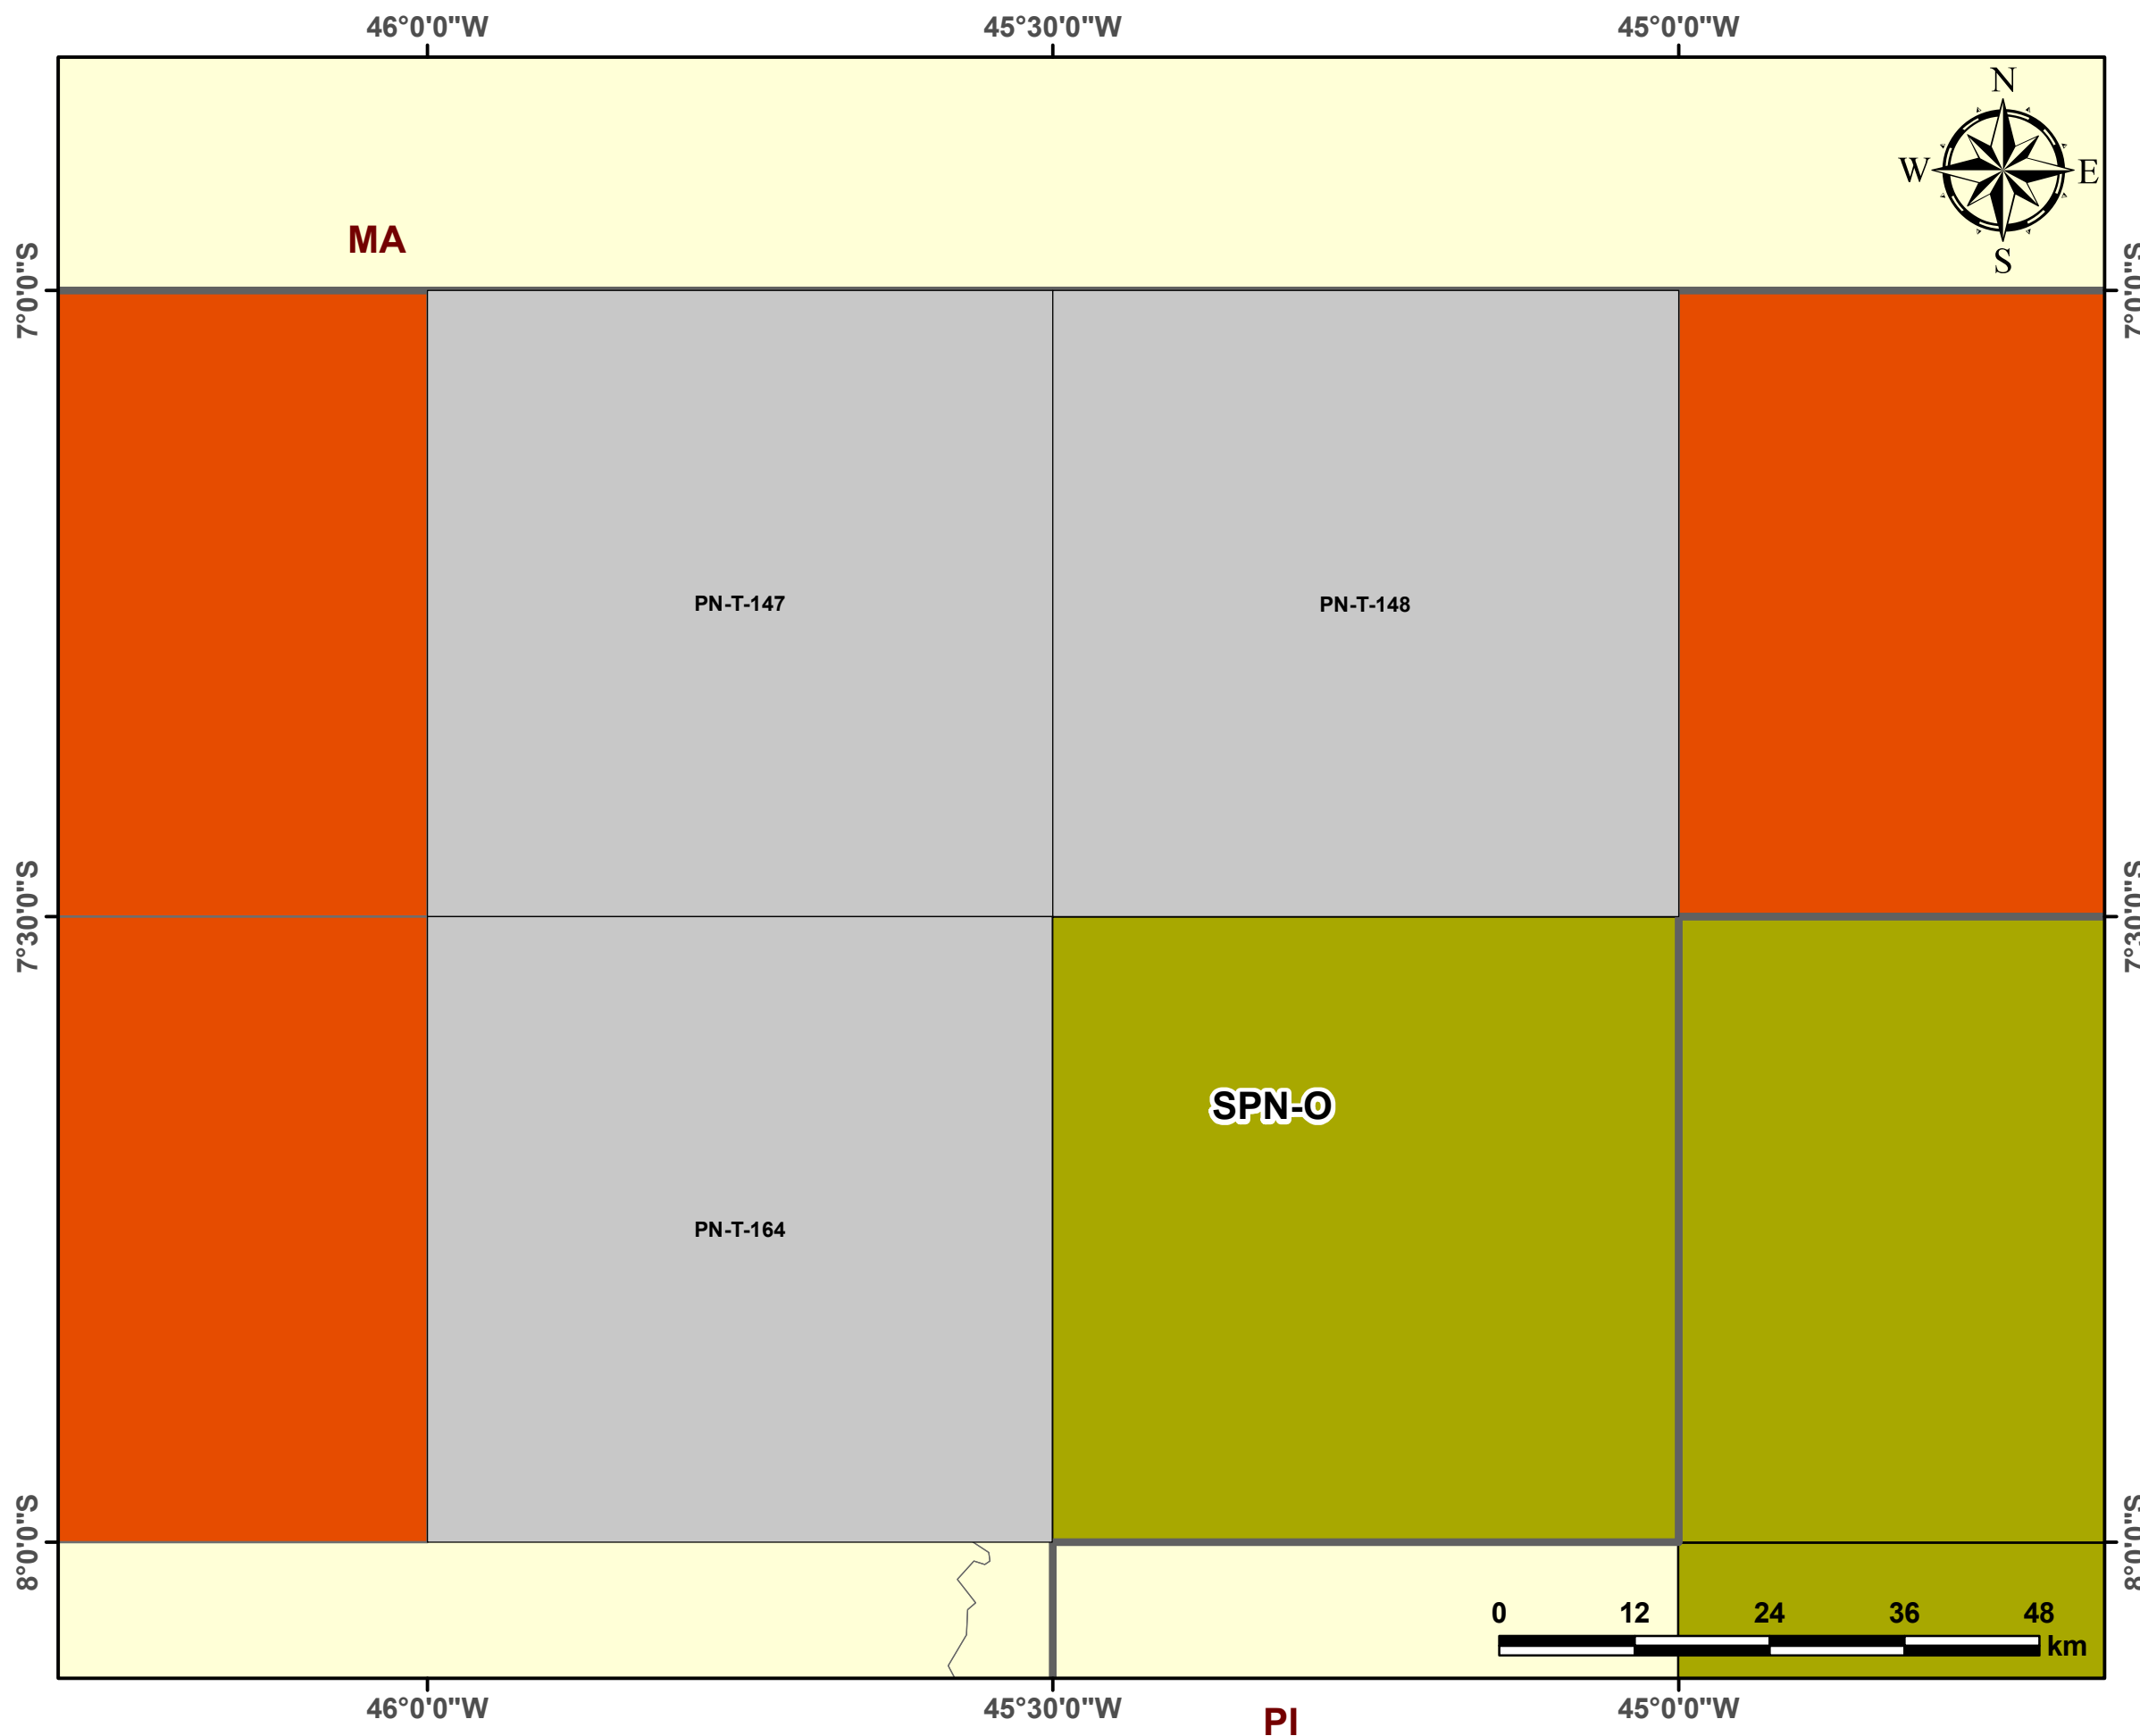

Blocos Exploratórios - Setor SPN-O - Bacia do Parnaíba

Exploratory Blocks - SPN-O Sector - Parnaíba Basin

Legenda / Legend

- Setores OP / PO Sectors
- Blocos Ofertados - OP / PO Offered Blocks
- Rodada 11 / Round 11
- Rodada 13 / Round 13
- Bacia Sedimentar / Sedimentary Basin
- Embasamento / Basement Units
- Limites Estaduais / States Boundaries

Data de criação: 28/11/2017
 Datum: SIRGAS 2000
 Escala: 1:600.000
 ANP/SDT