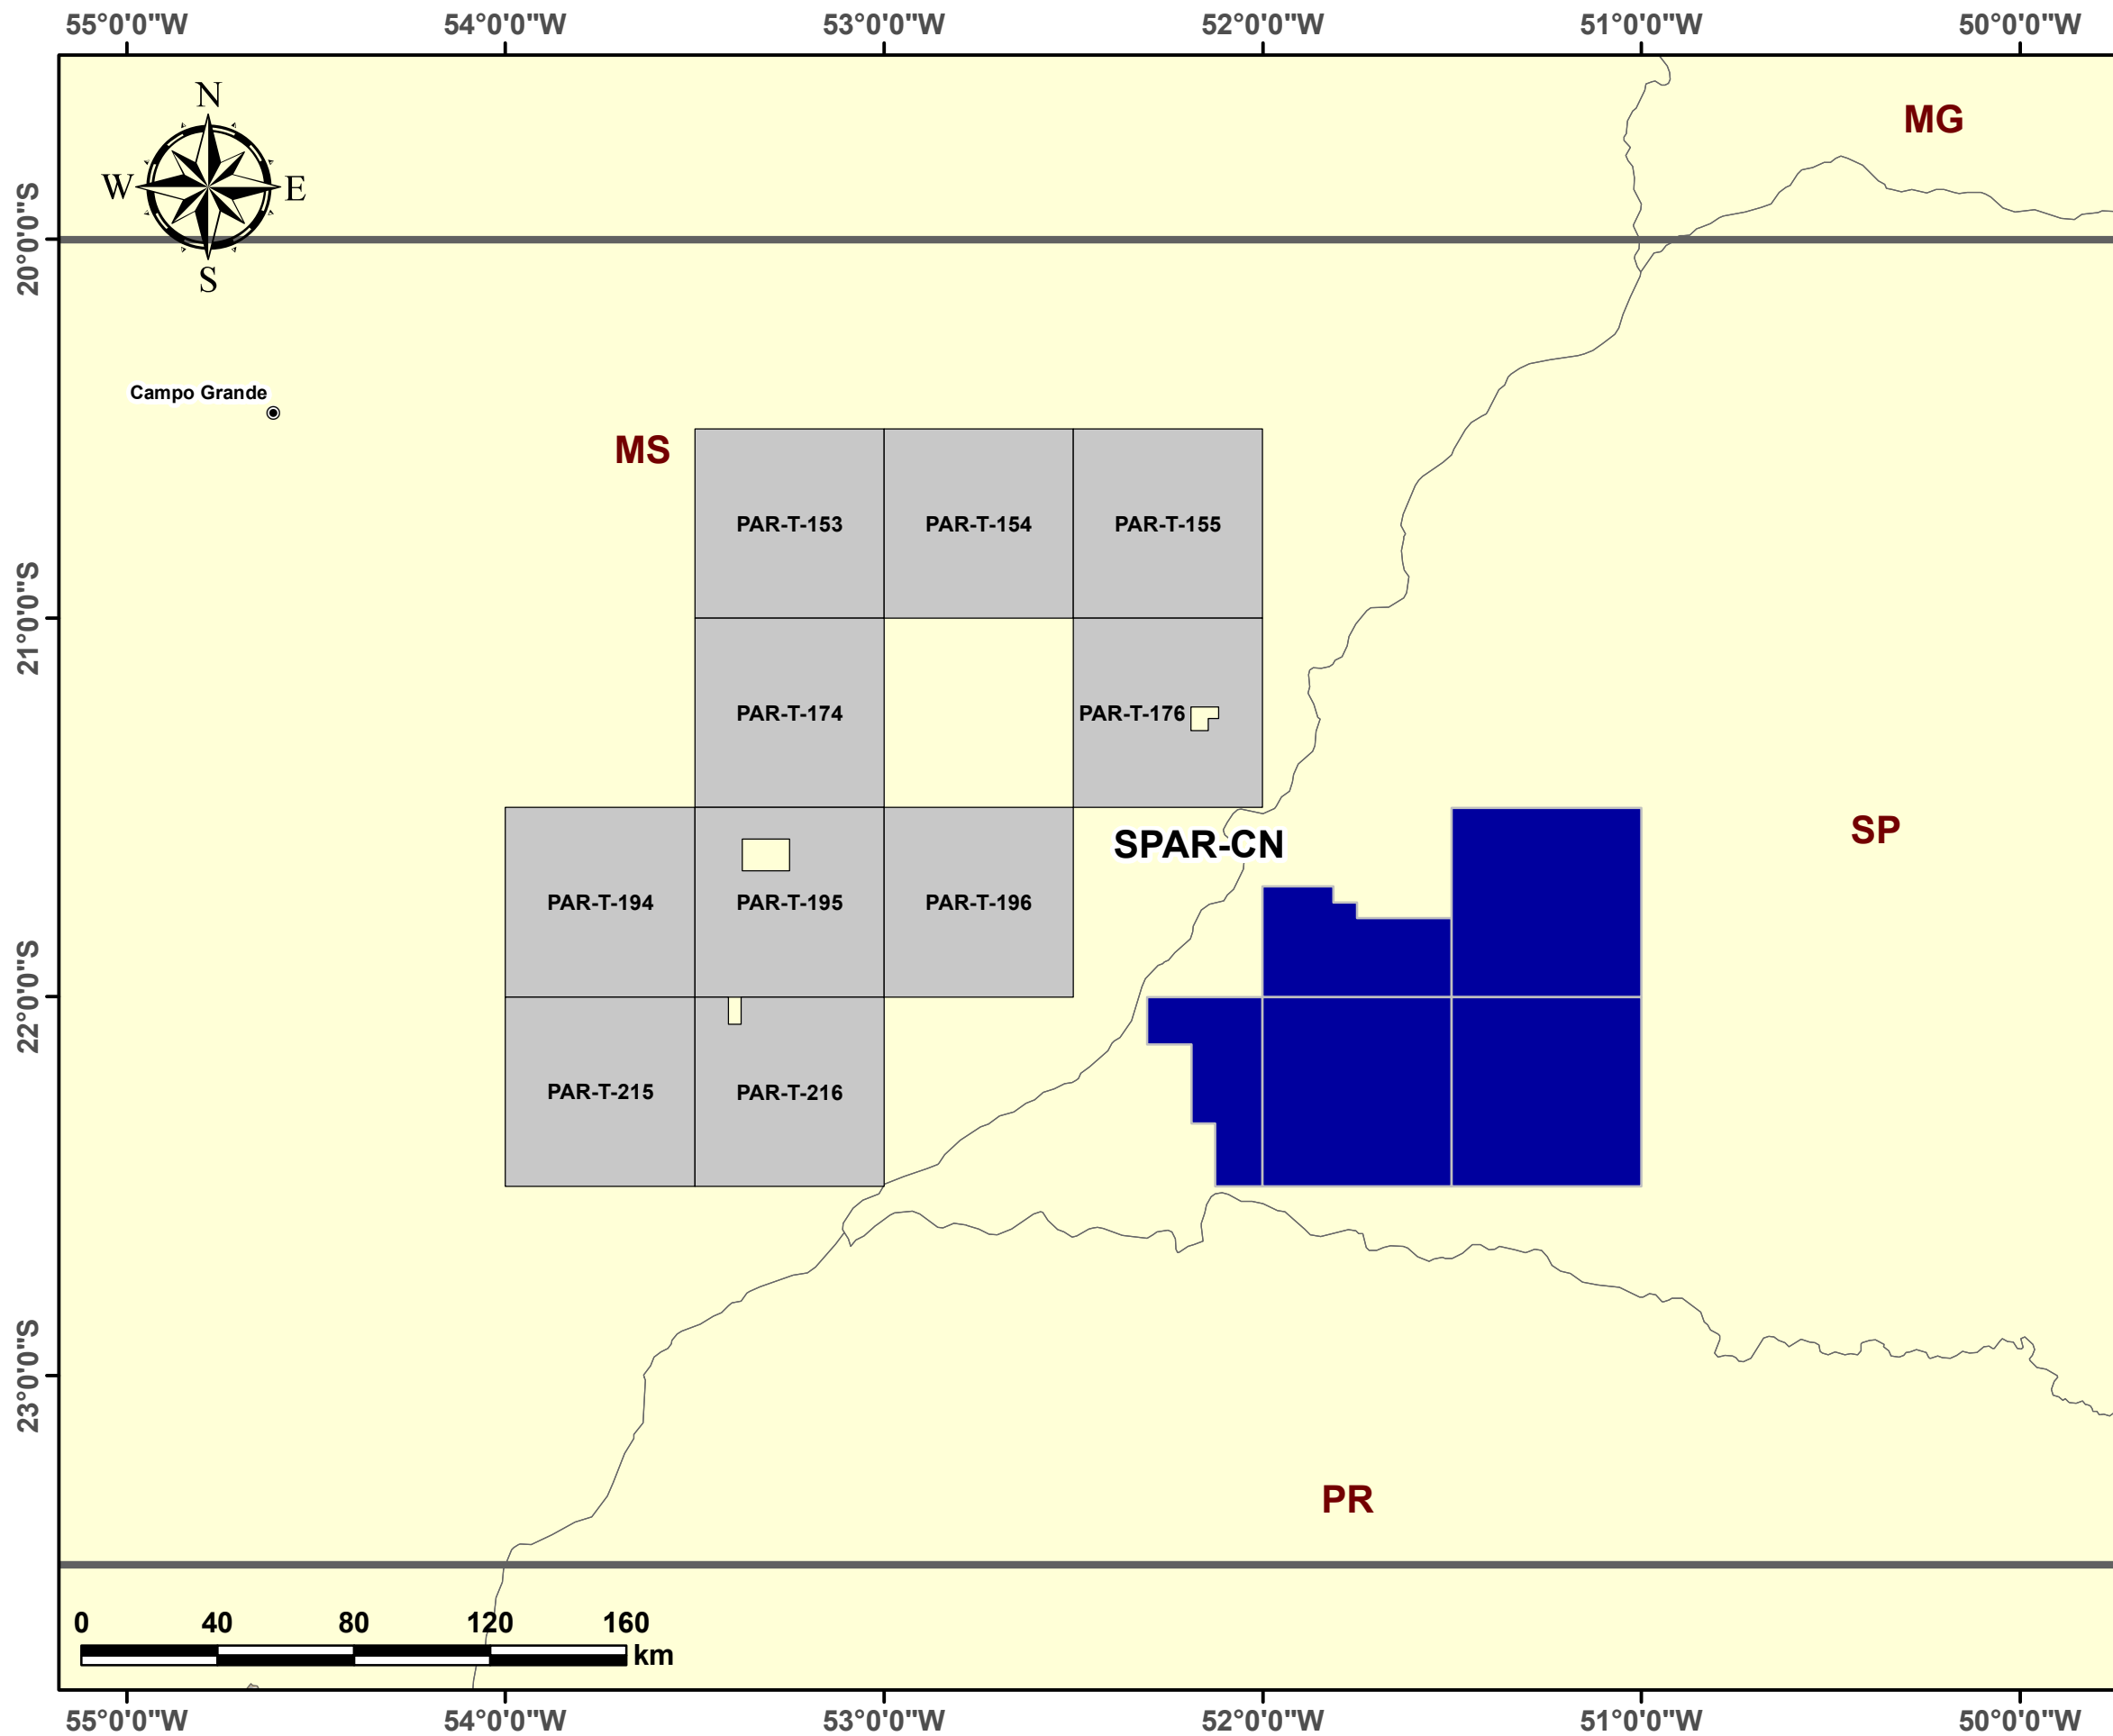

Blocos Exploratórios - Setor SPAR-CN - Bacia do Paraná

Exploratory Blocks - SPAR-CN Sector - Paraná Basin

Legenda / Legend

-  Setores OP / PO Sectors
-  Blocos Ofertados - OP / PO Offered Blocks
-  Rodada 12 / Round 12
-  Capitais / Capitals
-  Linhas Batimétricas / Bathymetric Lines
-  Bacia Sedimentar / Sedimentary Basin
-  Embasamento / Basement Units
-  Limites Estaduais / States Boundaries
-  Limites Internacionais / International Boundaries

Data de criação: 01/12/2017
 Datum: SIRGAS 2000
 Escala: 1:2.000.000
 ANP/SDT