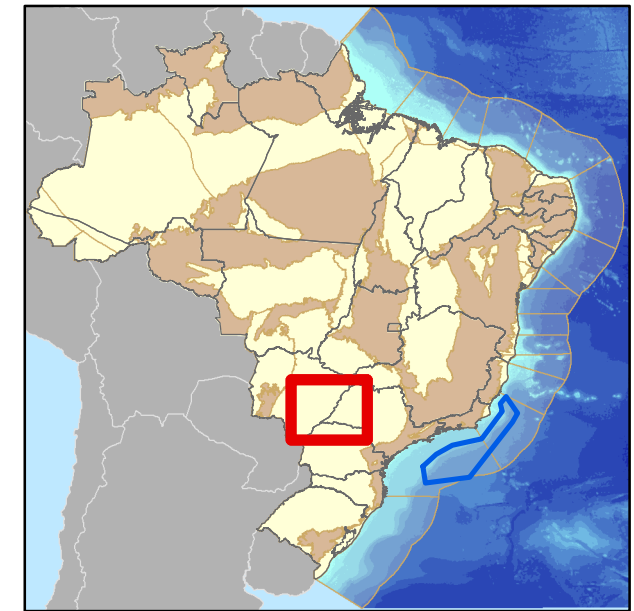

Blocos Exploratórios - Setor SPAR-CN - Bacia do Paraná

Exploratory Blocks - SPAR-CN Sector - Paraná Basin

Legenda / Legend

-  Setores OP / PO Sectors
-  Blocos Ofertados - OP / PO Offered Blocks
-  Rodada 12 / Round 12
-  Capitais / Capitals
-  Linhas Batimétricas / Bathymetric Lines
-  Bacia Sedimentar / Sedimentary Basin
-  Embasamento / Basement Units
-  Limites Estaduais / States Boundaries
-  Limites Internacionais / International Boundaries