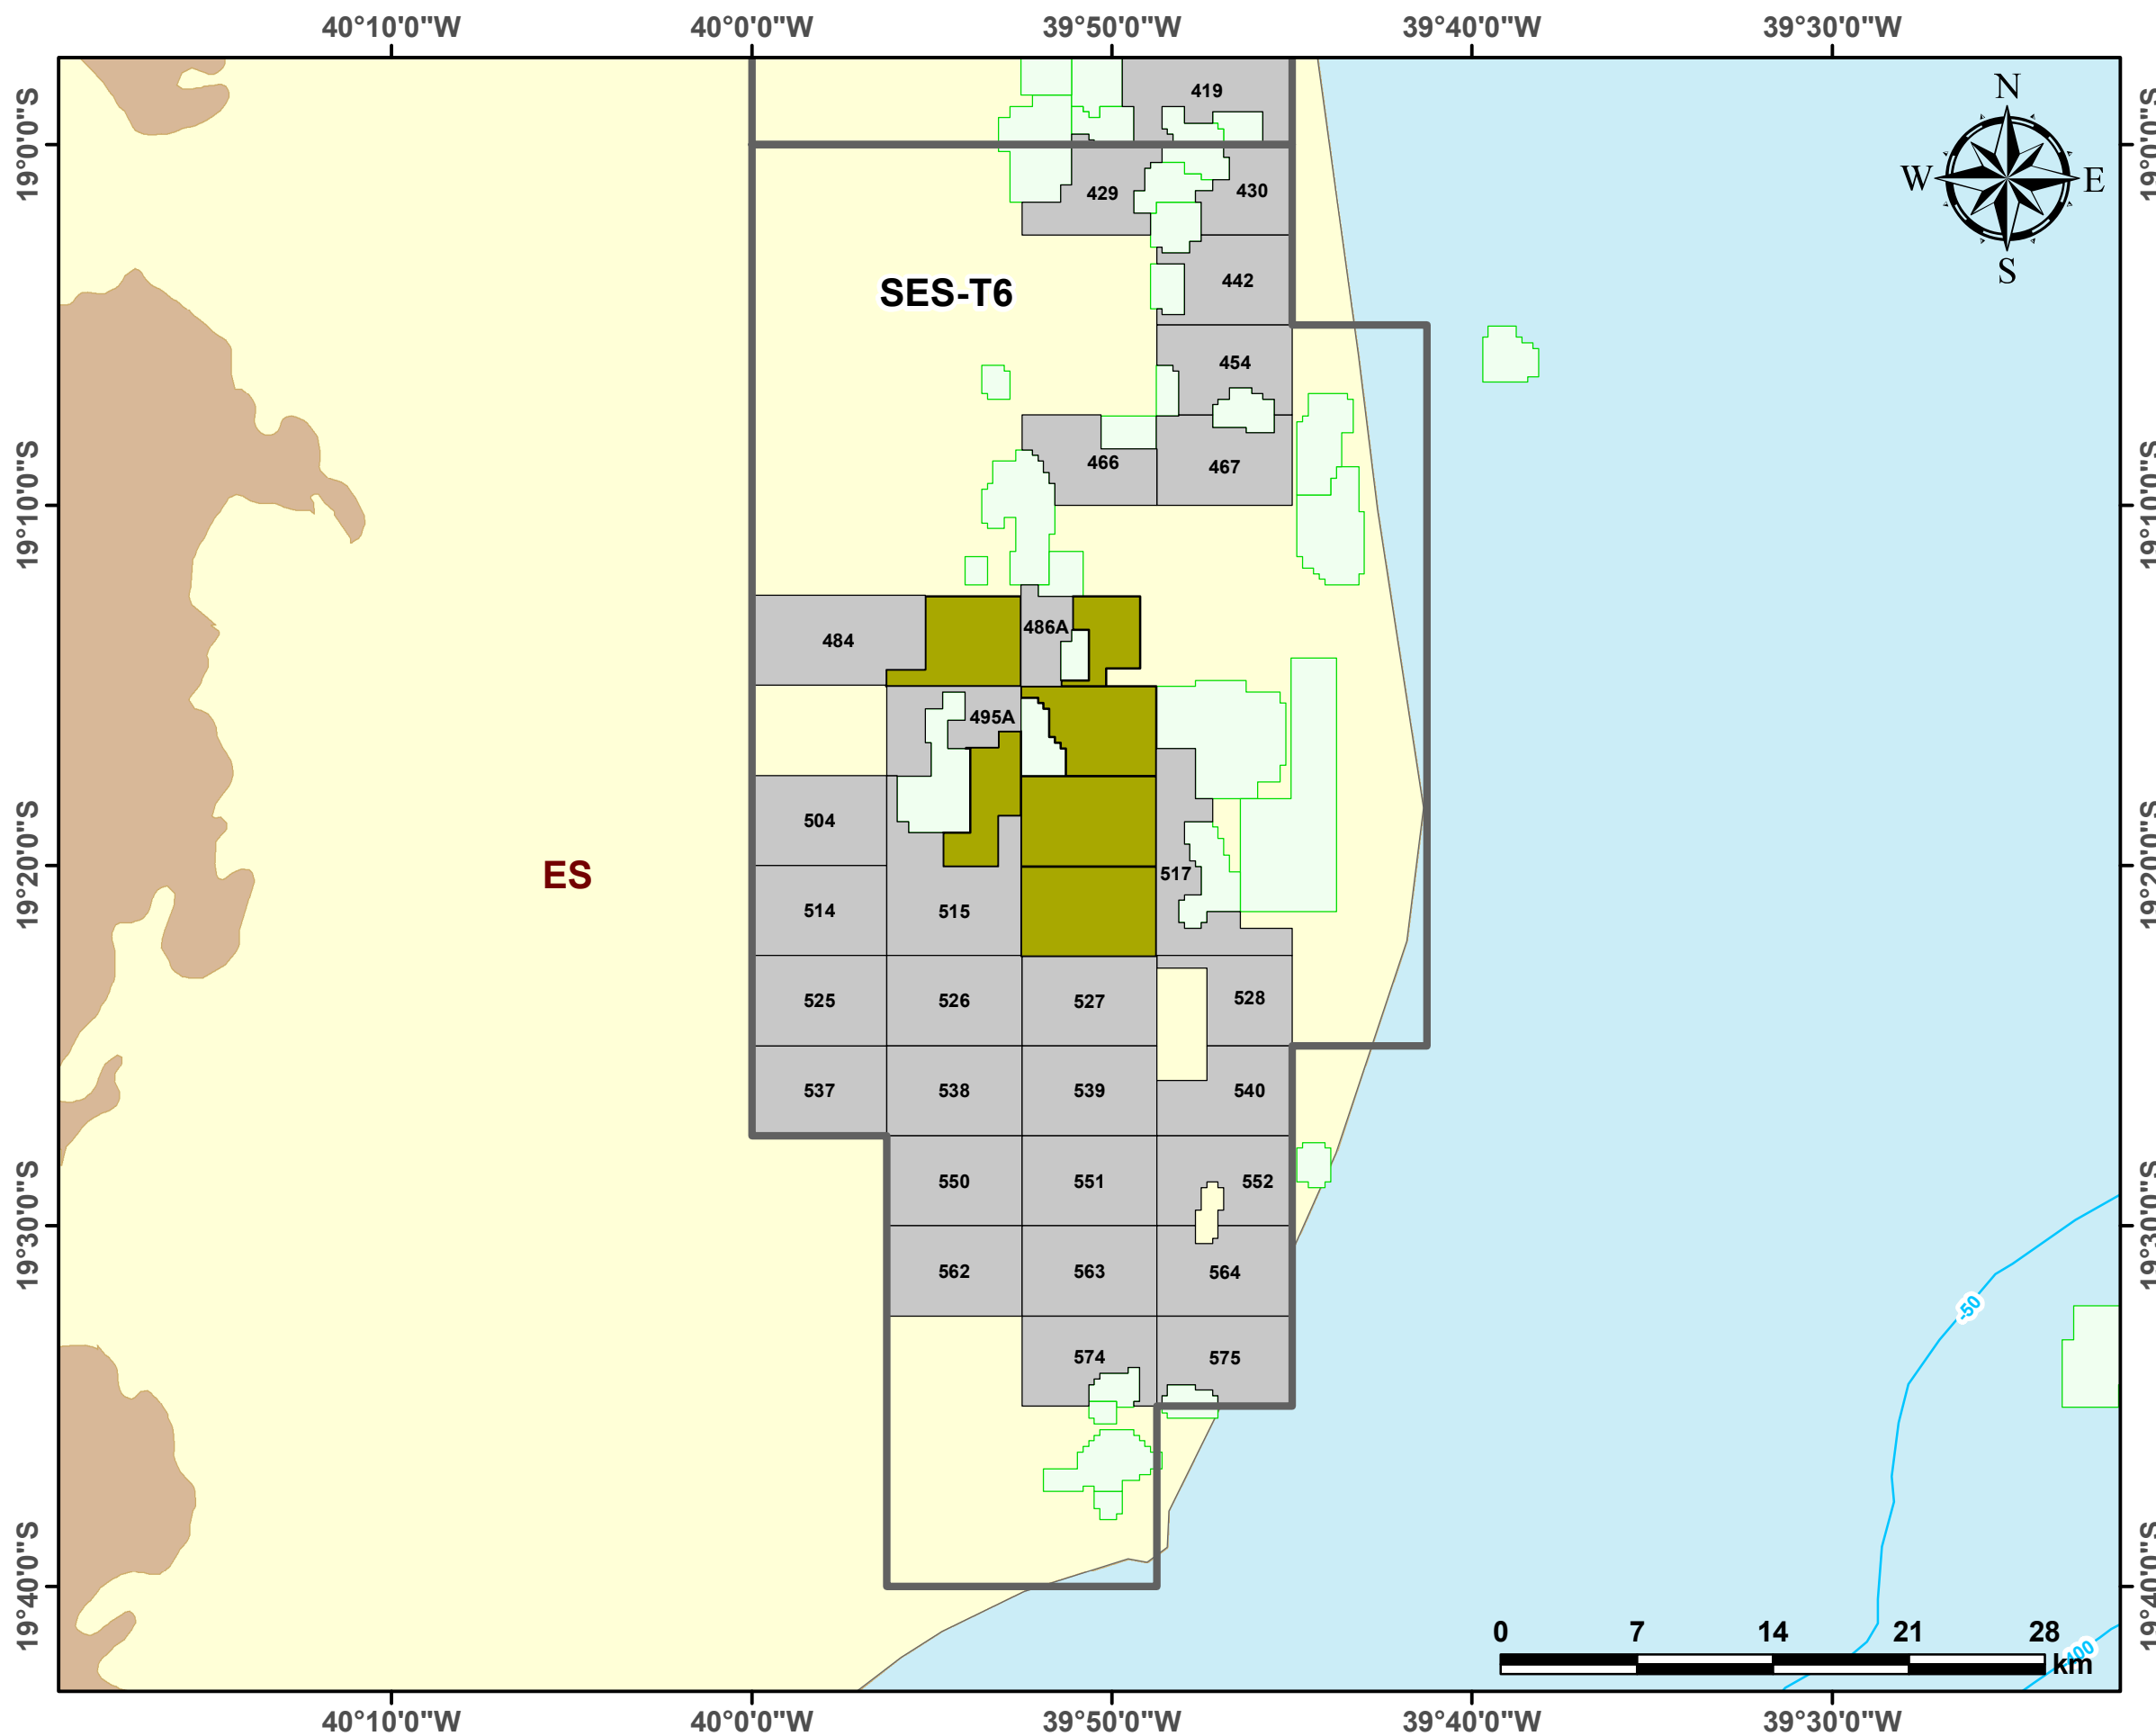

# Blocos Exploratórios - Setor SES-T6 - Bacia do Espírito Santo

Exploratory Blocks - SES-T6 Sector - Espírito Santo Basin

**Legenda / Legend**

-  Setores OP / PO Sectors
-  Blocos Ofertados - OP / PO Offered Blocks
-  Linhas Batimétricas / Bathymetric Lines
-  Rodada 11 / Round 11
-  Campos de Produção / Oil Fields
-  Bacia Sedimentar / Sedimentary Basin
-  Embasamento / Basement Units
-  Limites Estaduais / States Boundaries

Data de criação: 29/11/2017  
 Datum: SIRGAS 2000  
 Escala: 1:350.000  
 ANP/SDT