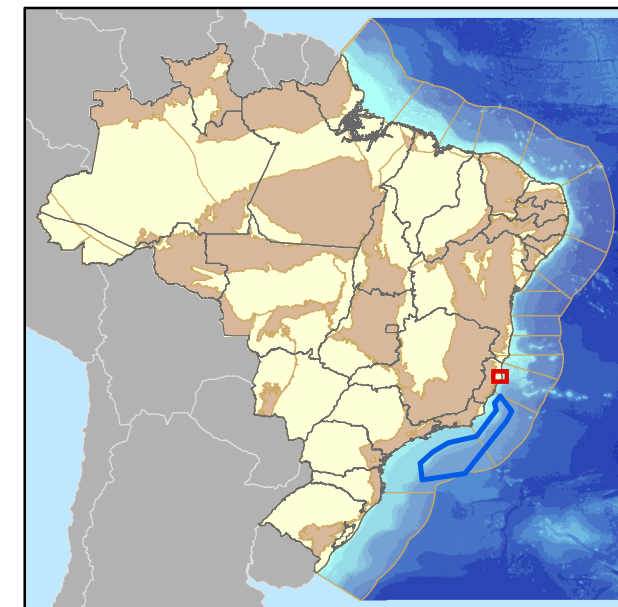

# Blocos Exploratórios - Setor SES-T6 - Bacia do Espírito Santo

Exploratory Blocks - SES-T6 Sector - Espírito Santo Basin

**Legenda / Legend**

-  Setores OP / PO Sectors
-  Blocos Ofertados - OP / PO Offered Blocks
-  Linhas Batimétricas / Bathymetric Lines
-  Rodada 11 / Round 11
-  Campos de Produção / Oil Fields
-  Bacia Sedimentar / Sedimentary Basin
-  Embasamento / Basement Units
-  Limites Estaduais / States Boundaries

Data de criação: 29/11/2017  
 Datum: SIRGAS 2000  
 Escala: 1:350.000  
 ANP/SDT