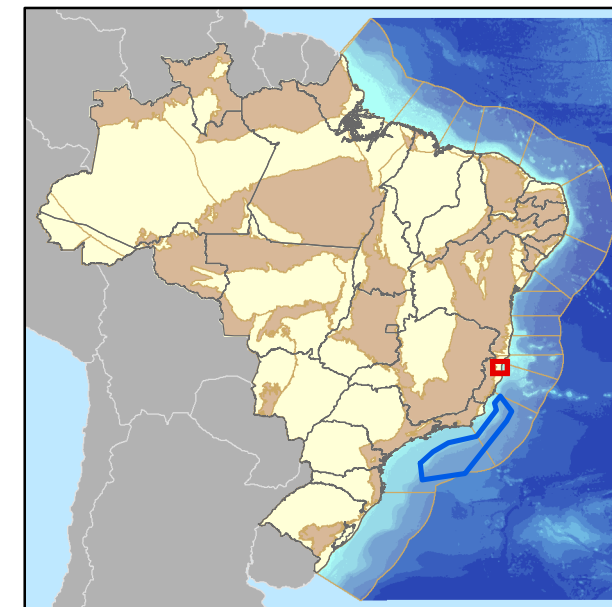

Blocos Exploratórios - Setor SES-T4 - Bacia do Espírito Santo

Exploratory Blocks - SES-T4 Sector - Espírito Santo Basin

Legenda / Legend

-  Setores OP / PO Sectors
-  Blocos Ofertados - OP / PO Offered Blocks
-  Rodada 9 / Round 9
-  Campos de Produção / Oil Fields
-  Bacia Sedimentar / Sedimentary Basin
-  Embasamento / Basement Units
-  Limites Estaduais / States Boundaries