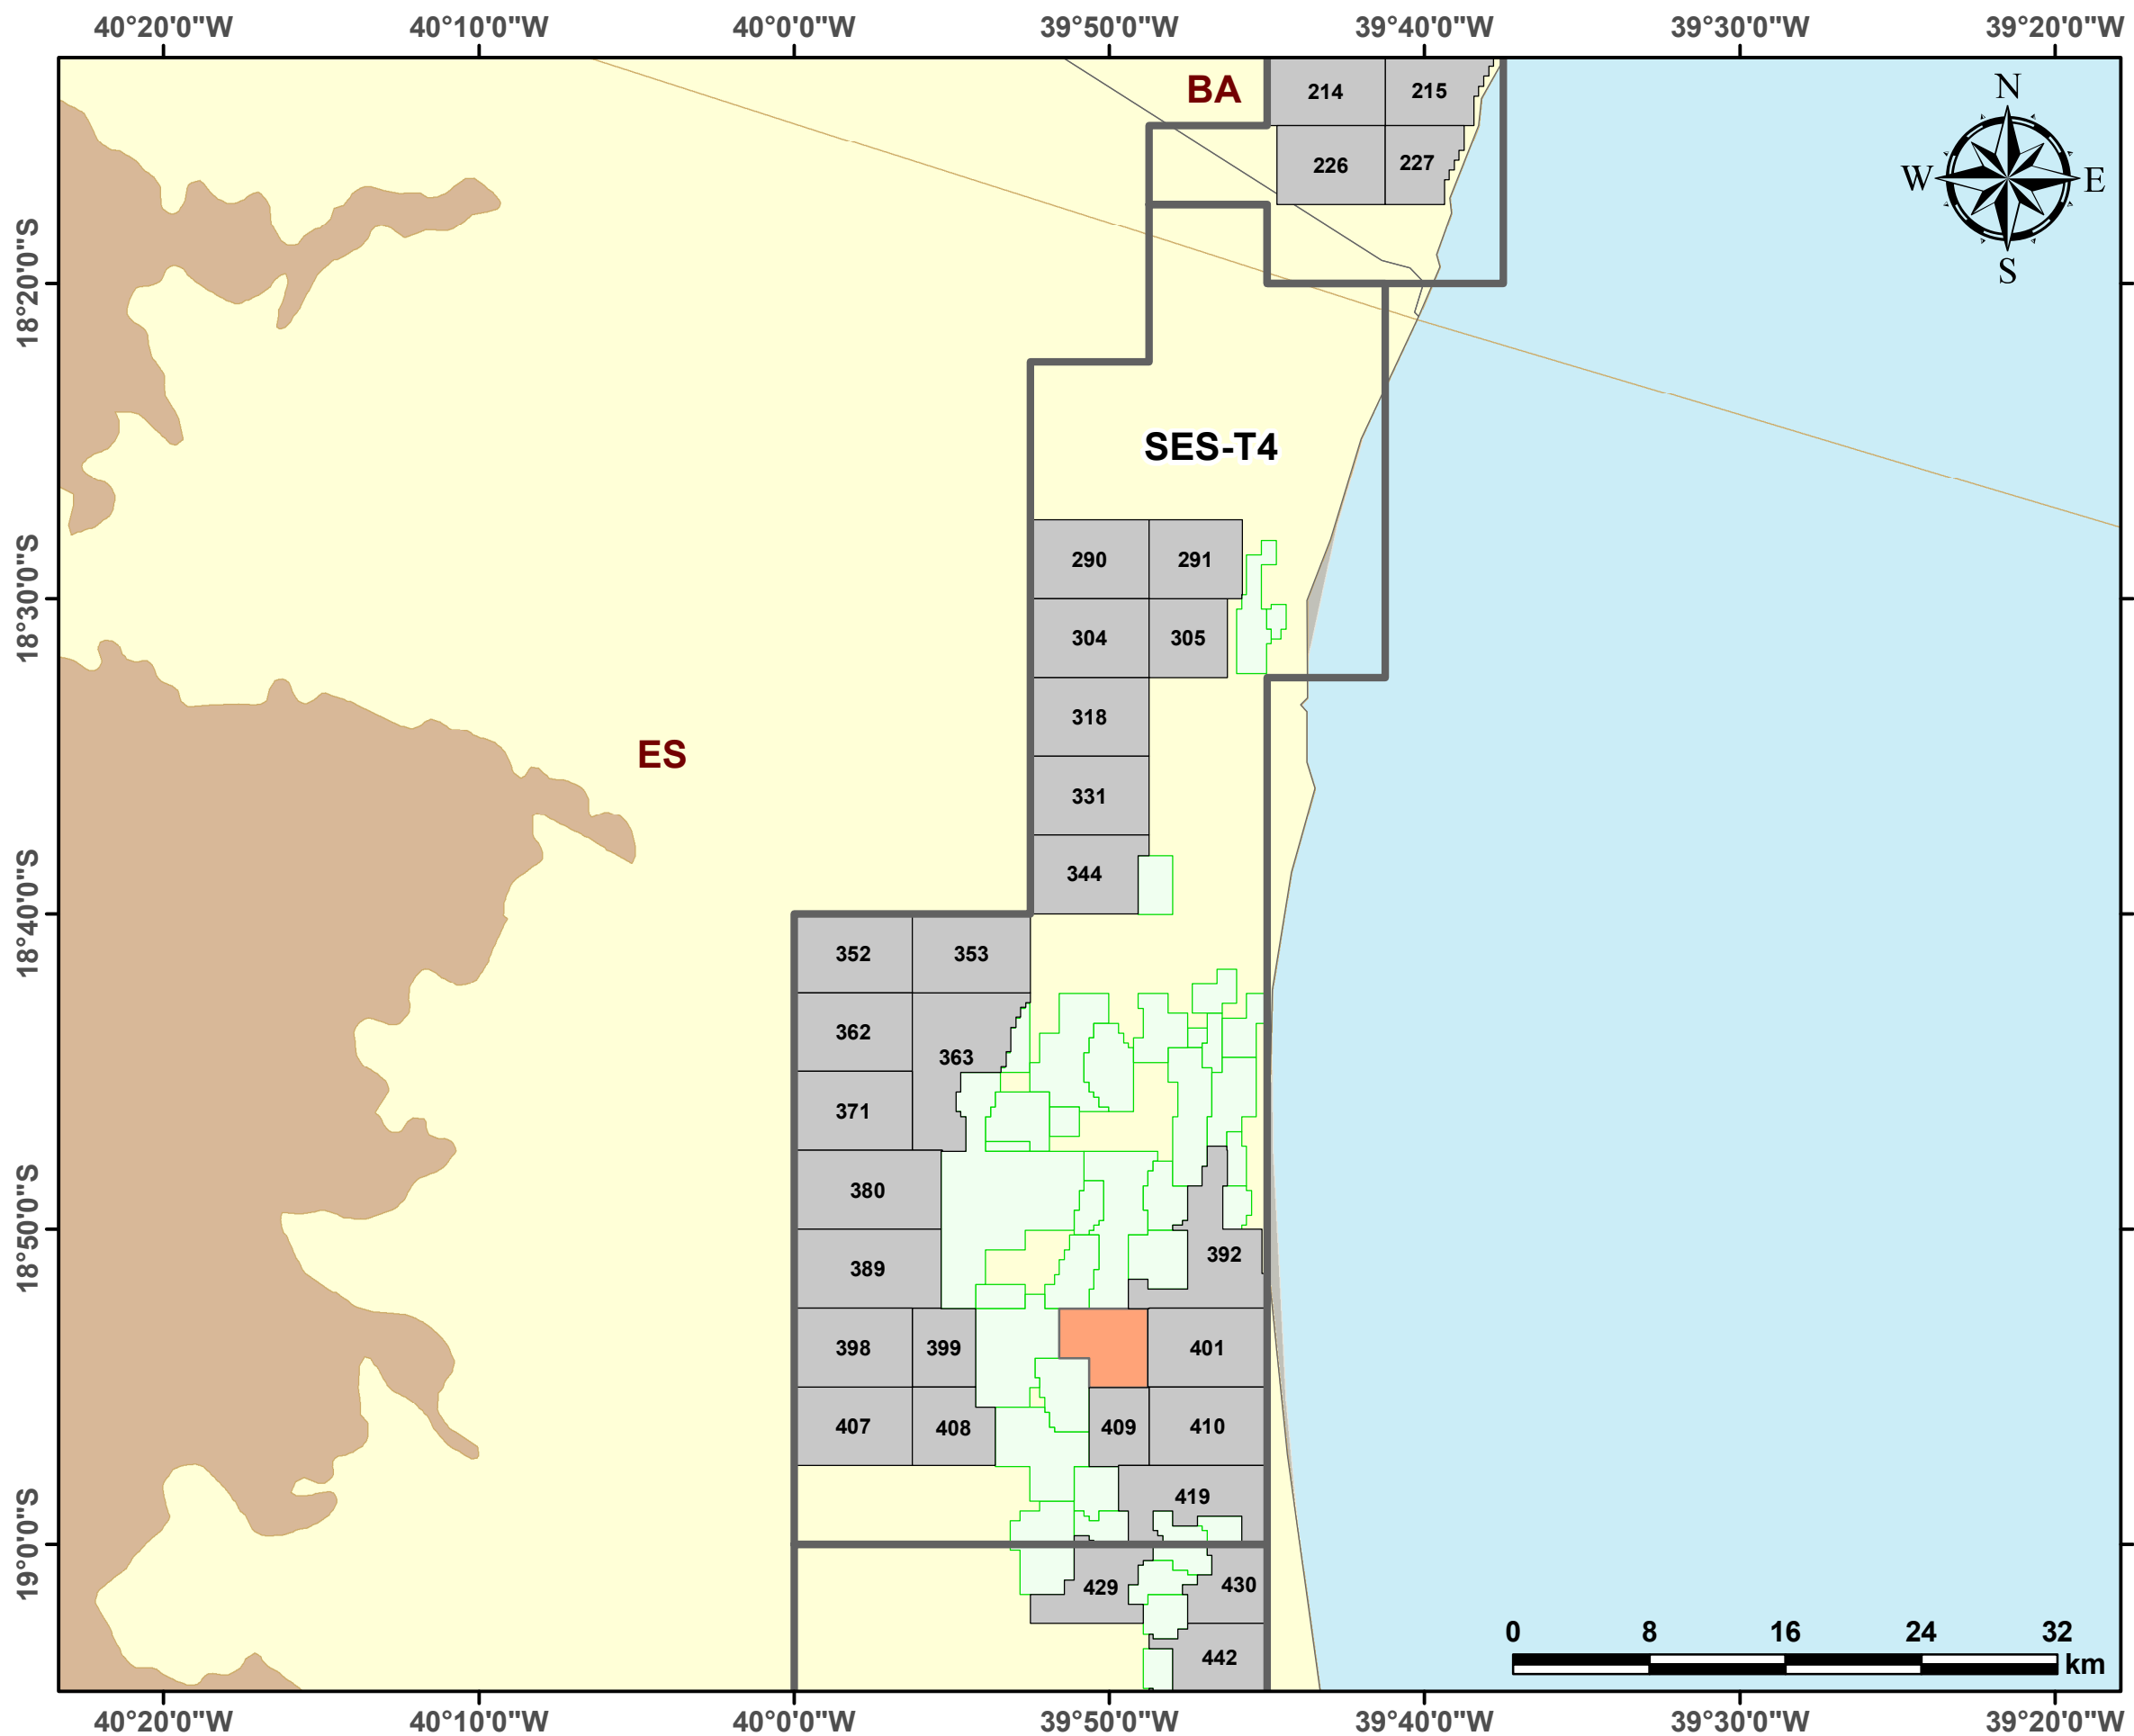

Blocos Exploratórios - Setor SES-T4 - Bacia do Espírito Santo

Exploratory Blocks - SES-T4 Sector - Espírito Santo Basin

Legenda / Legend

-  Setores OP / PO Sectors
-  Blocos Ofertados - OP / PO Offered Blocks
-  Rodada 9 / Round 9
-  Campos de Produção / Oil Fields
-  Bacia Sedimentar / Sedimentary Basin
-  Embasamento / Basement Units
-  Limites Estaduais / States Boundaries

Data de criação: 29/11/2017
 Datum: SIRGAS 2000
 Escala: 1:400.000
 ANP/SDT