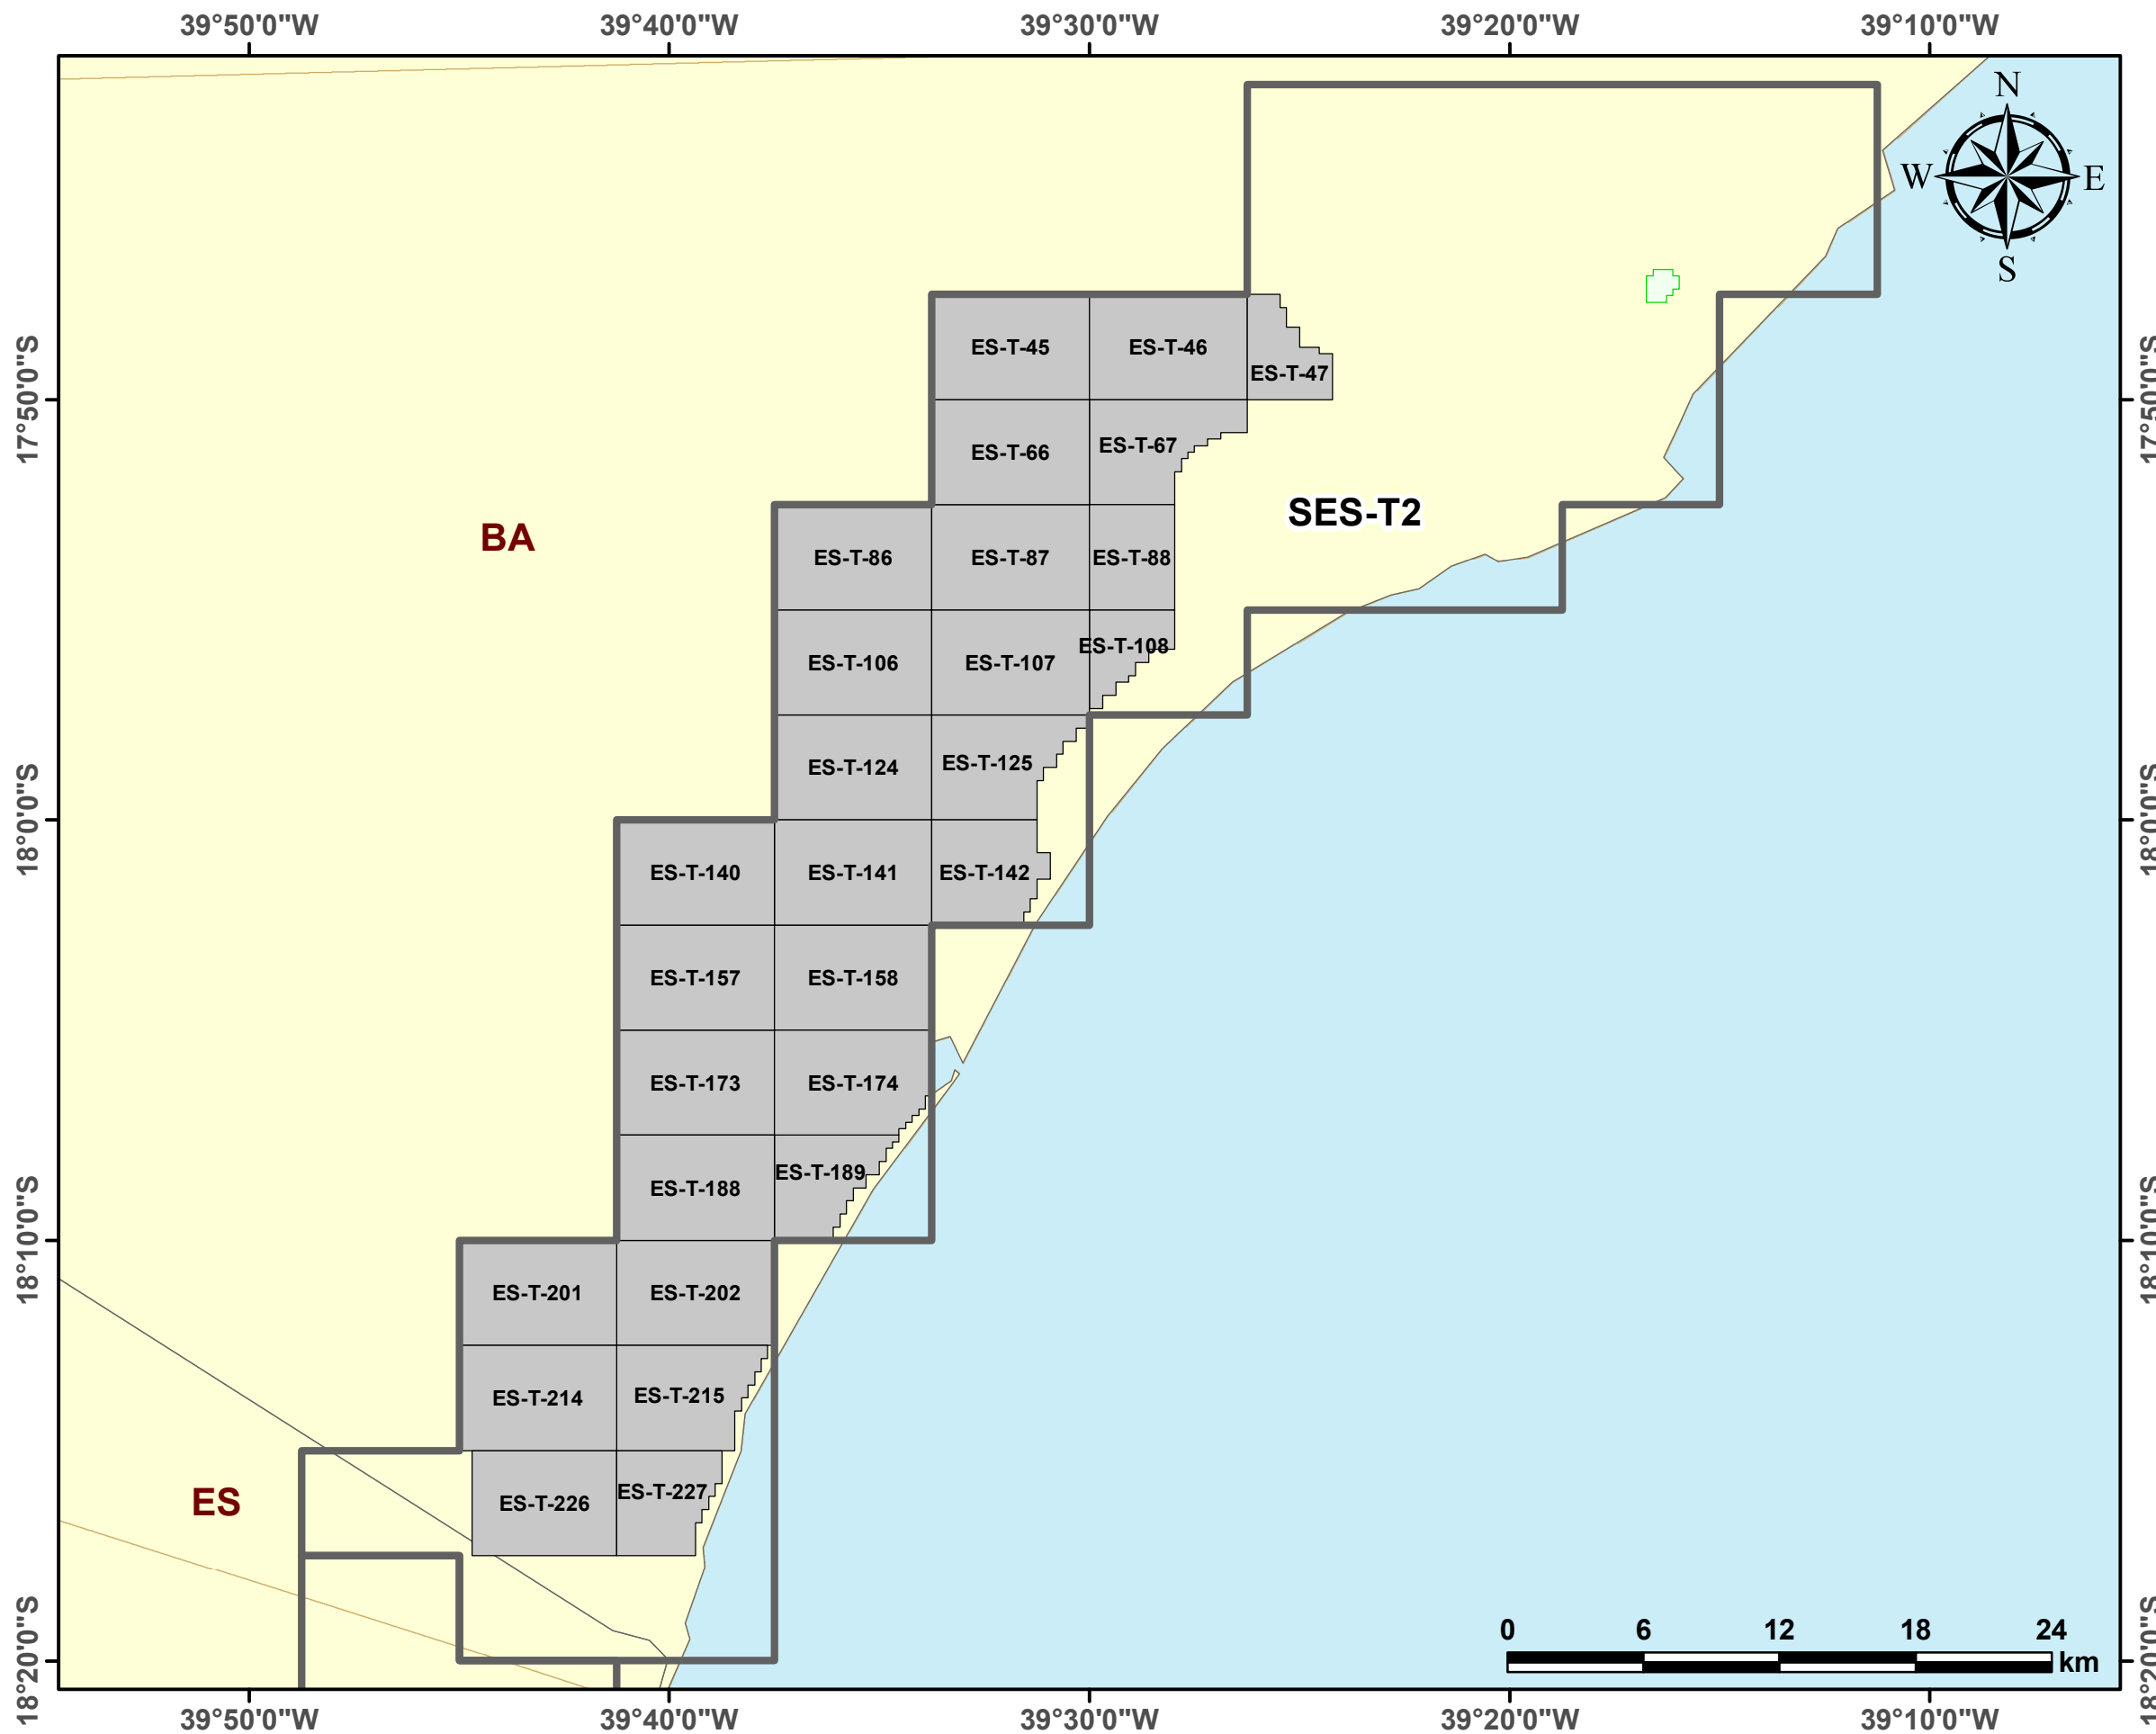

Blocos Exploratórios - Setor SES-T2 - Bacia do Espírito Santo

Exploratory Blocks - SES-T2 Sector - Espírito Santo Basin

Legenda / Legend

-  Setores OP / PO Sectors
-  Blocos Ofertados - OP / PO Offered Blocks
-  Campos de Produção / Oil Fields
-  Bacia Sedimentar / Sedimentary Basin
-  Embasamento / Basement Units
-  Limites Estaduais / States Boundaries

Data de criação: 29/11/2017
 Datum: SIRGAS 2000
 Escala: 1:300.000
 ANP/SDT