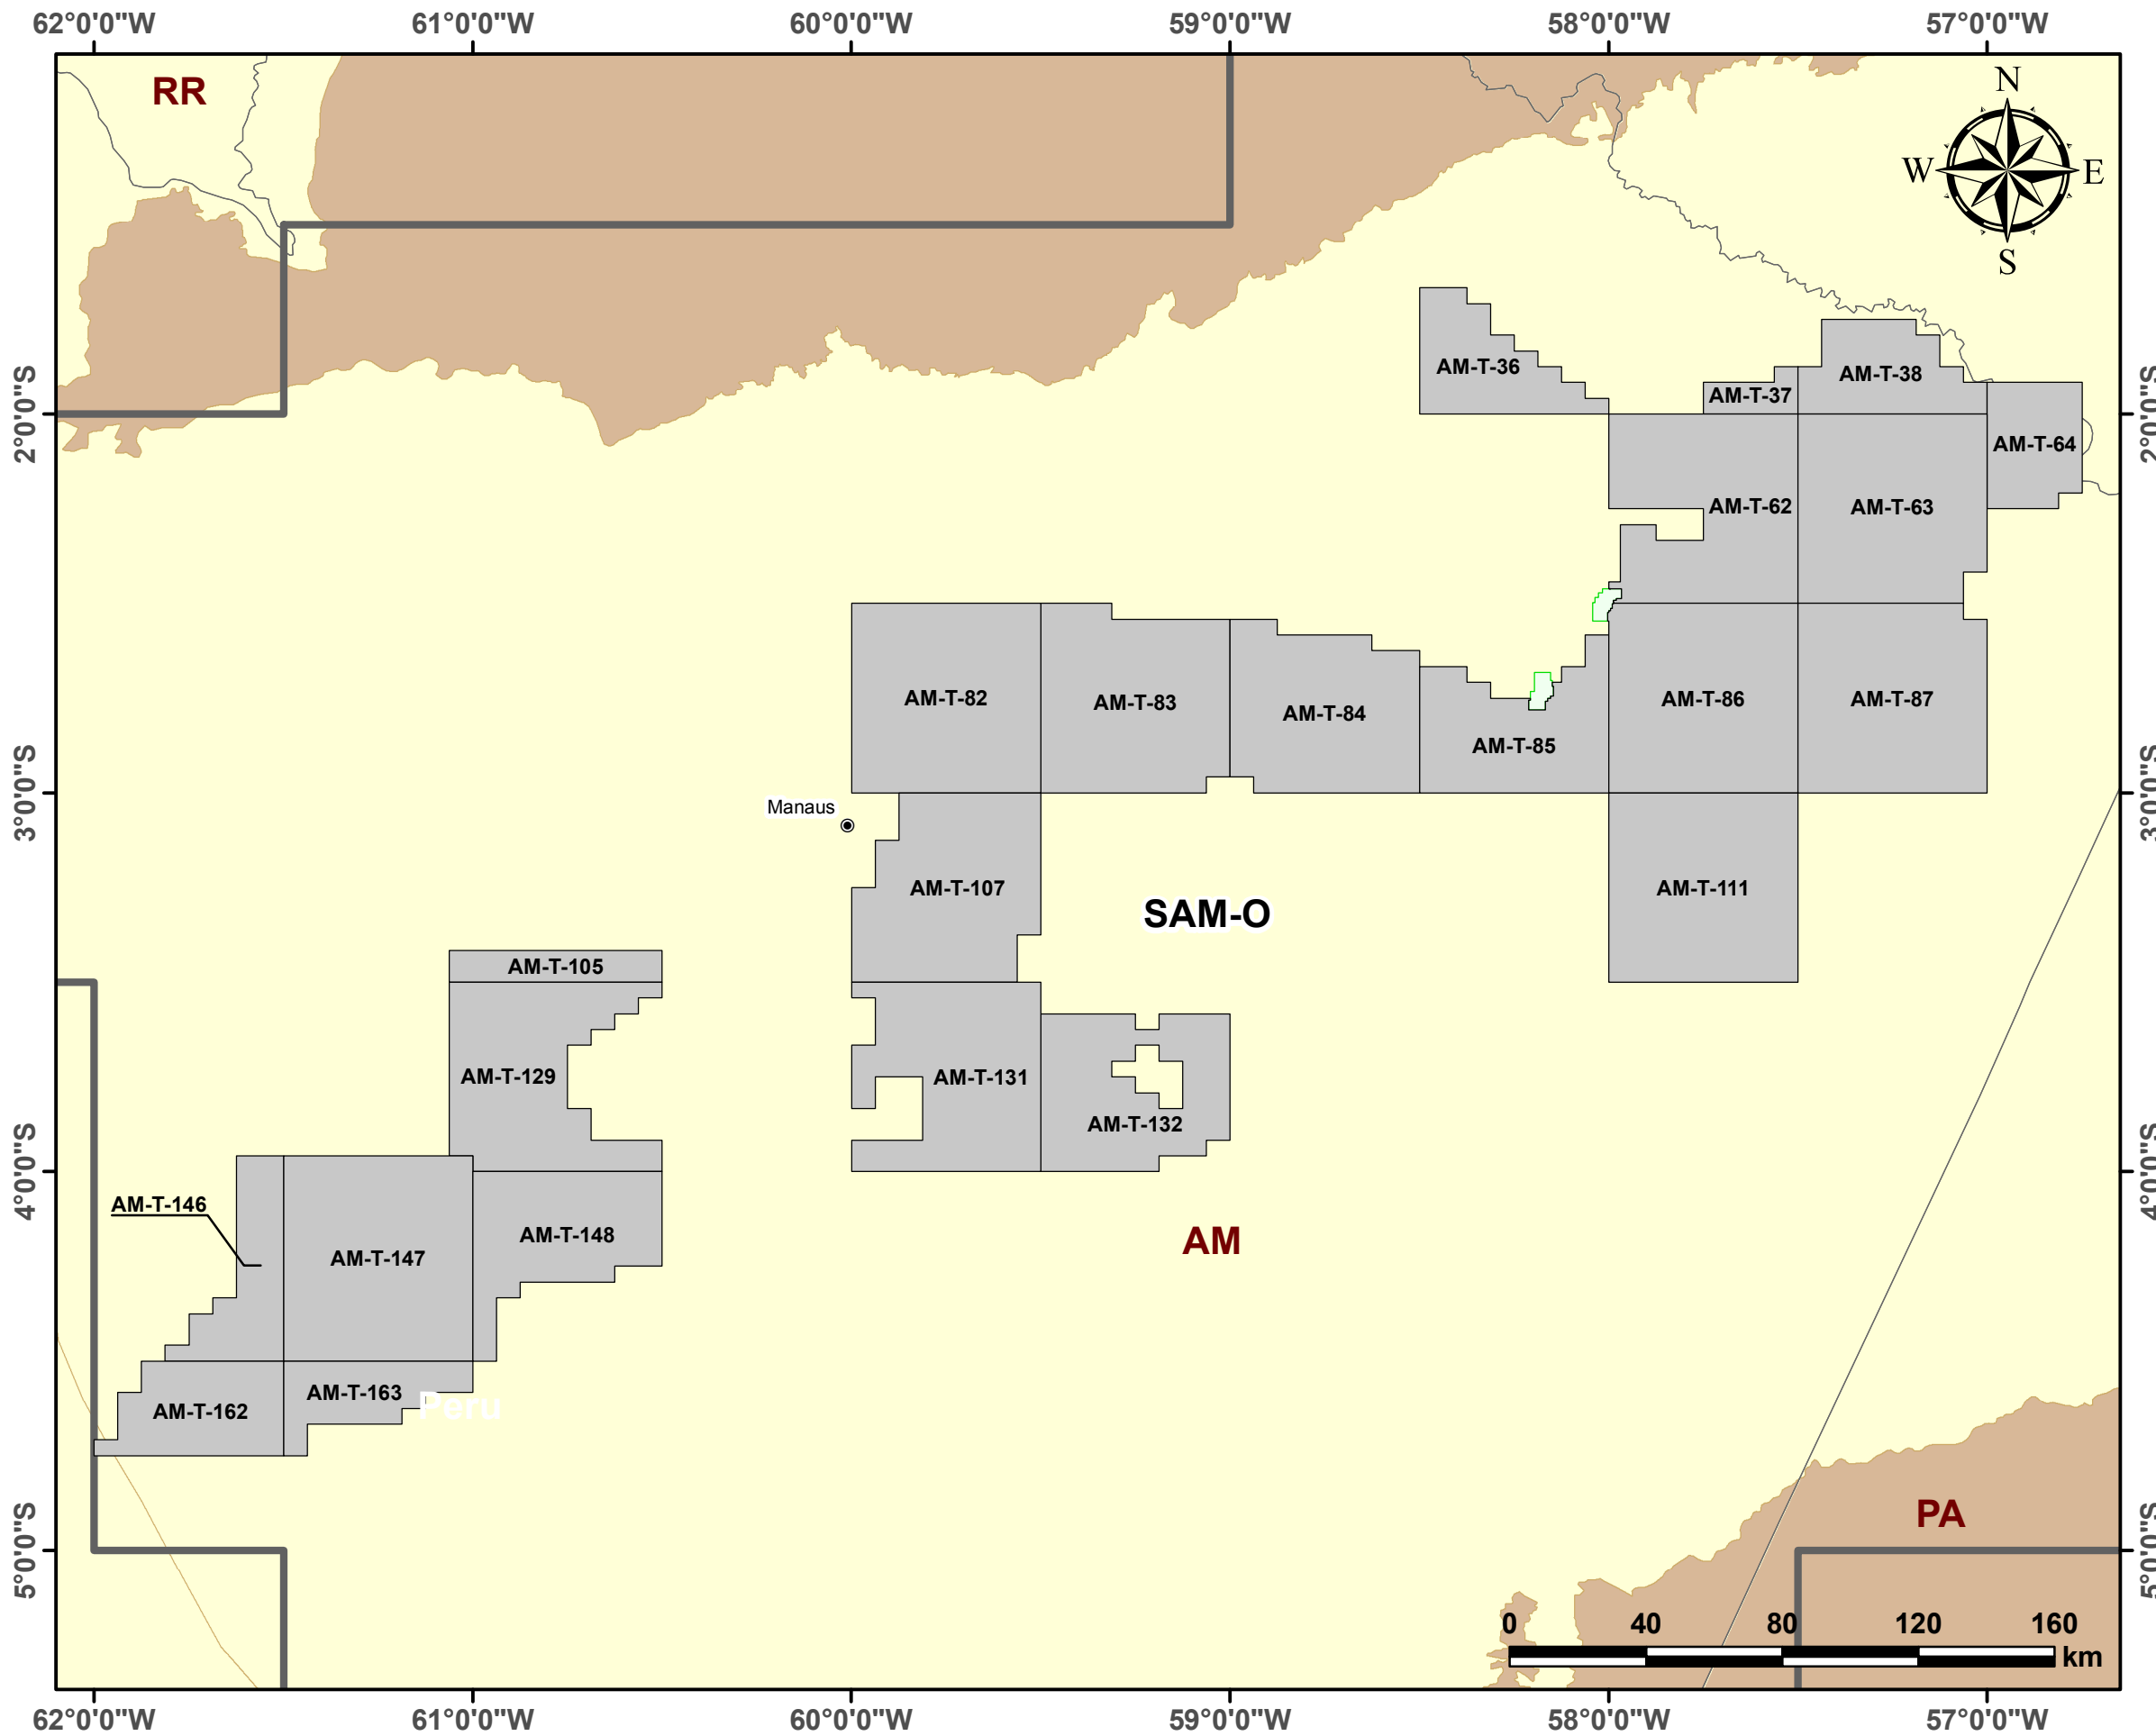

Blocos Exploratórios - Setor SAM-O - Bacia do Amazonas

Exploratory Blocks - SAM-O Sector - Amazonas Basin

Legenda / Legend

- Setores OP / PO Sectors
- Blocos Ofertados - OP / PO Offered Blocks
- Campos de Produção / Oil Fields
- Capitais / Capitals
- Bacia Sedimentar / Sedimentary Basin
- Embasamento / Basement Units
- Limites Estaduais / States Boundaries

Data de criação: 29/11/2017
 Datum: SIRGAS 2000
 Escala: 1:2.000.000
 ANP/SDT